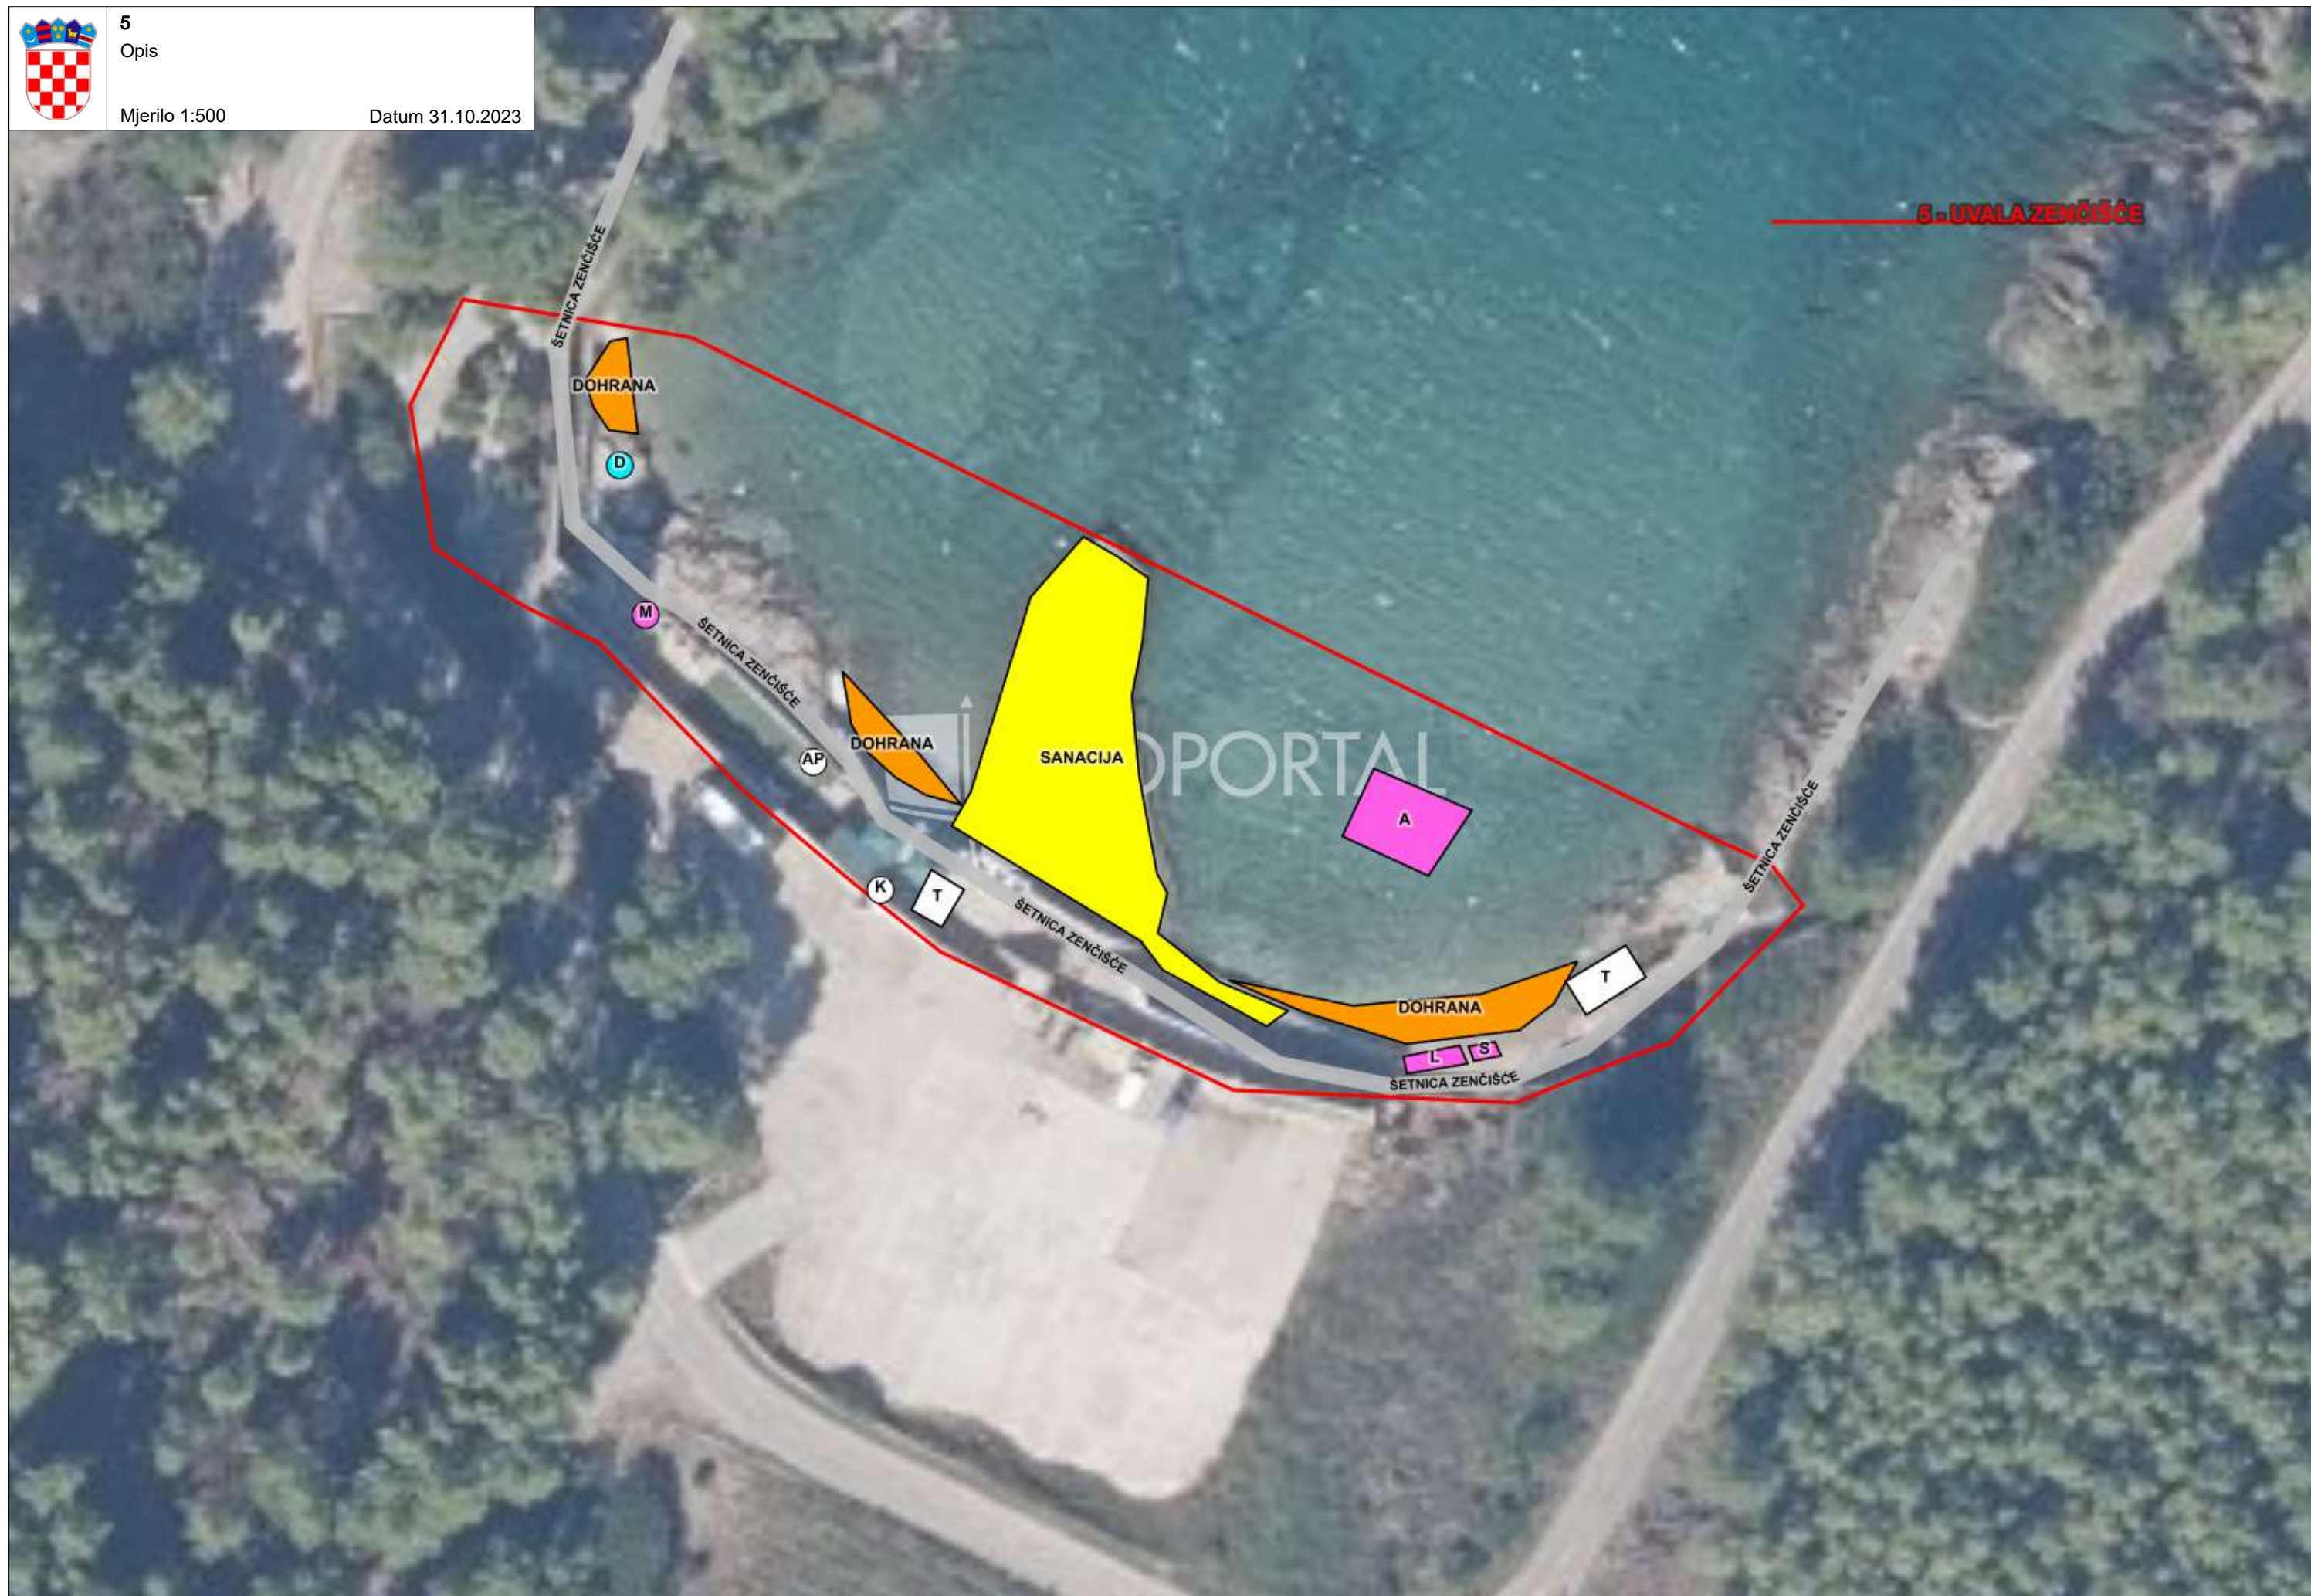

5
Opis

Mjerilo 1:500

Datum 31.10.2023

5- UVALA ZENČIŠĆE