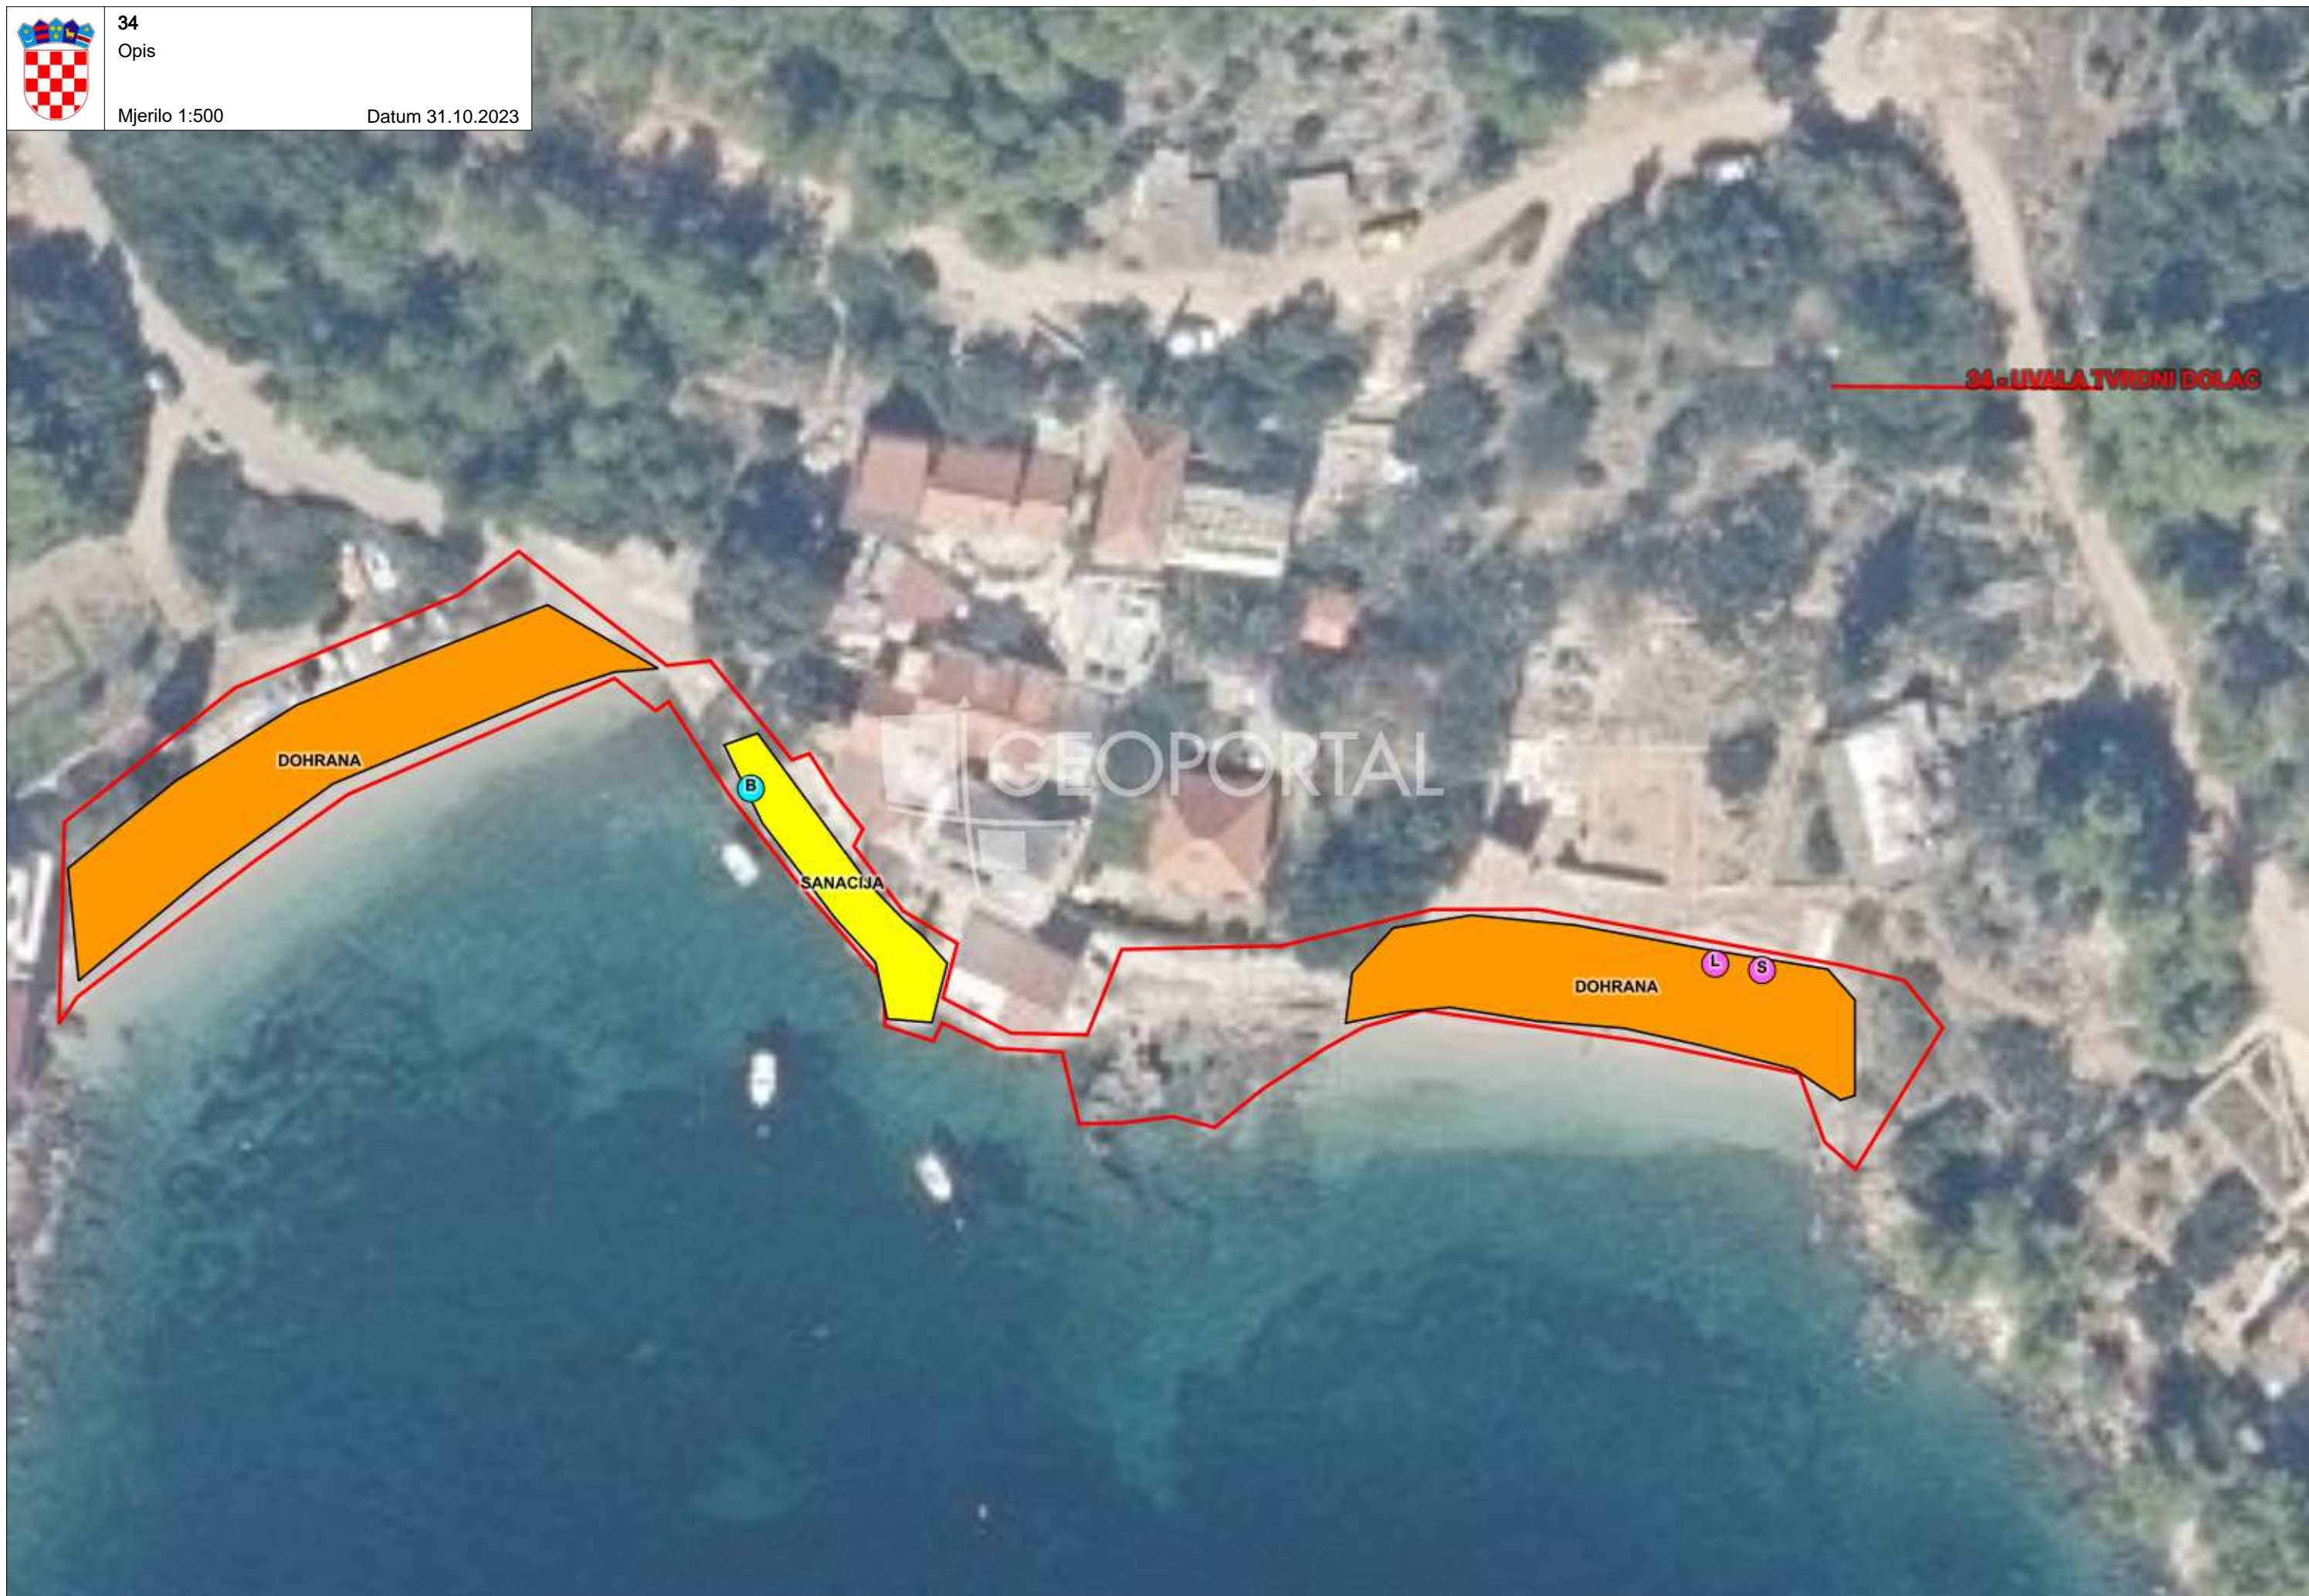

Datum 31.10.2023

32. - UVALA VEPRINOVA

DOHRANA

GEOPORTAL

SANACIJA

33  
UVALA RAPAK

Mjerilo 1:500

Datum 31.10.2023

Datum 31.10.2023

34-LIVALA TVRNI DOLAC

GEOPORTAL

DOHRANA

B

SANACIJA

DOHRANA

L

S

35  
Opis

Mjerilo 1:500

Datum 31.10.2023

**35 - UVALA TORAC**

DOHRANA

GEOPORTAL

SANACIJA

Datum 31.10.2023

DOHRANA

DOHRANA  
SANACIJA

37. UVALA LUČICA

GEOPORTAL

38  
Opis

Mjerilo 1:500

Datum 31.10.2023