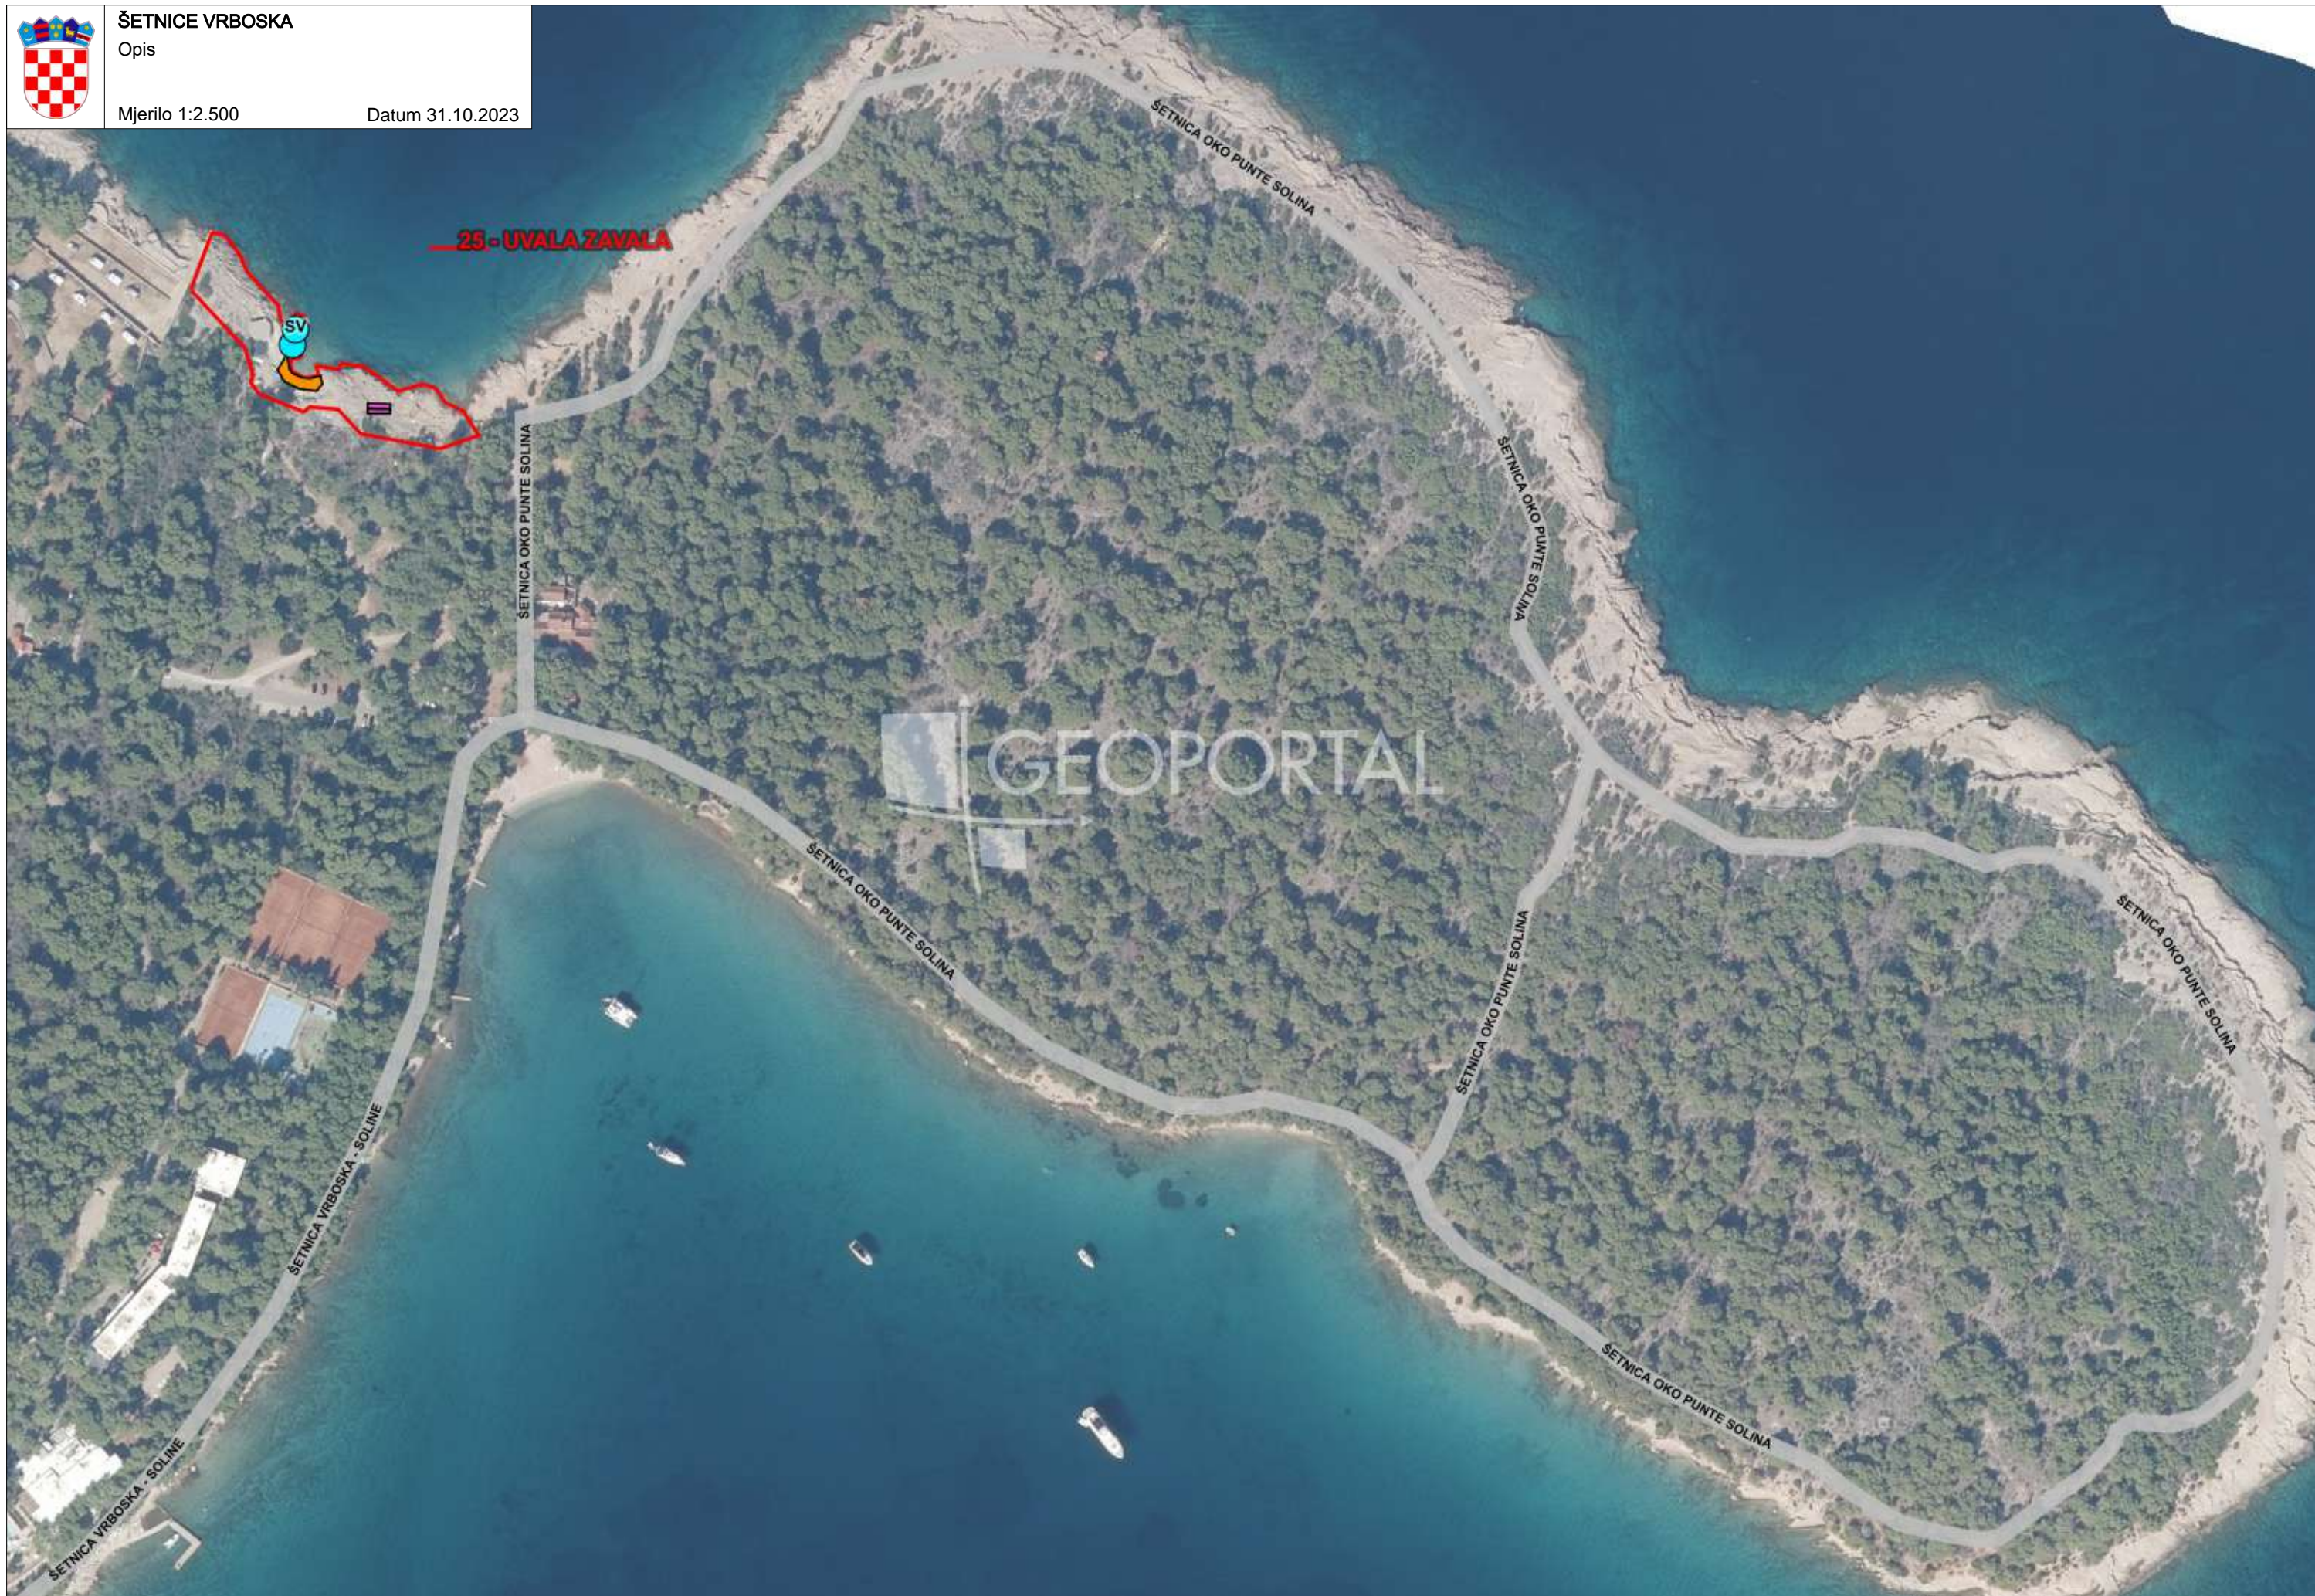

25 - UVALA ZAVALA

SV

ŠETNICA OKO PUNTE SOLINA

ŠETNICA OKO PUNTE SOLINA

ŠETNICA OKO PUNTE SOLINA

GEOPORTAL

ŠETNICA OKO PUNTE SOLINA

ŠETNICA OKO PUNTE SOLINA

ŠETNICA OKO PUNTE SOLINA

ŠETNICA OKO PUNTE SOLINA

ŠETNICA VRBOSKA - SOLINE

ŠETNICA VRBOSKA - SOLINE

ŠETNICA ZAVALA

Opis

Mjerilo 1:2.500

Datum 31.10.2023