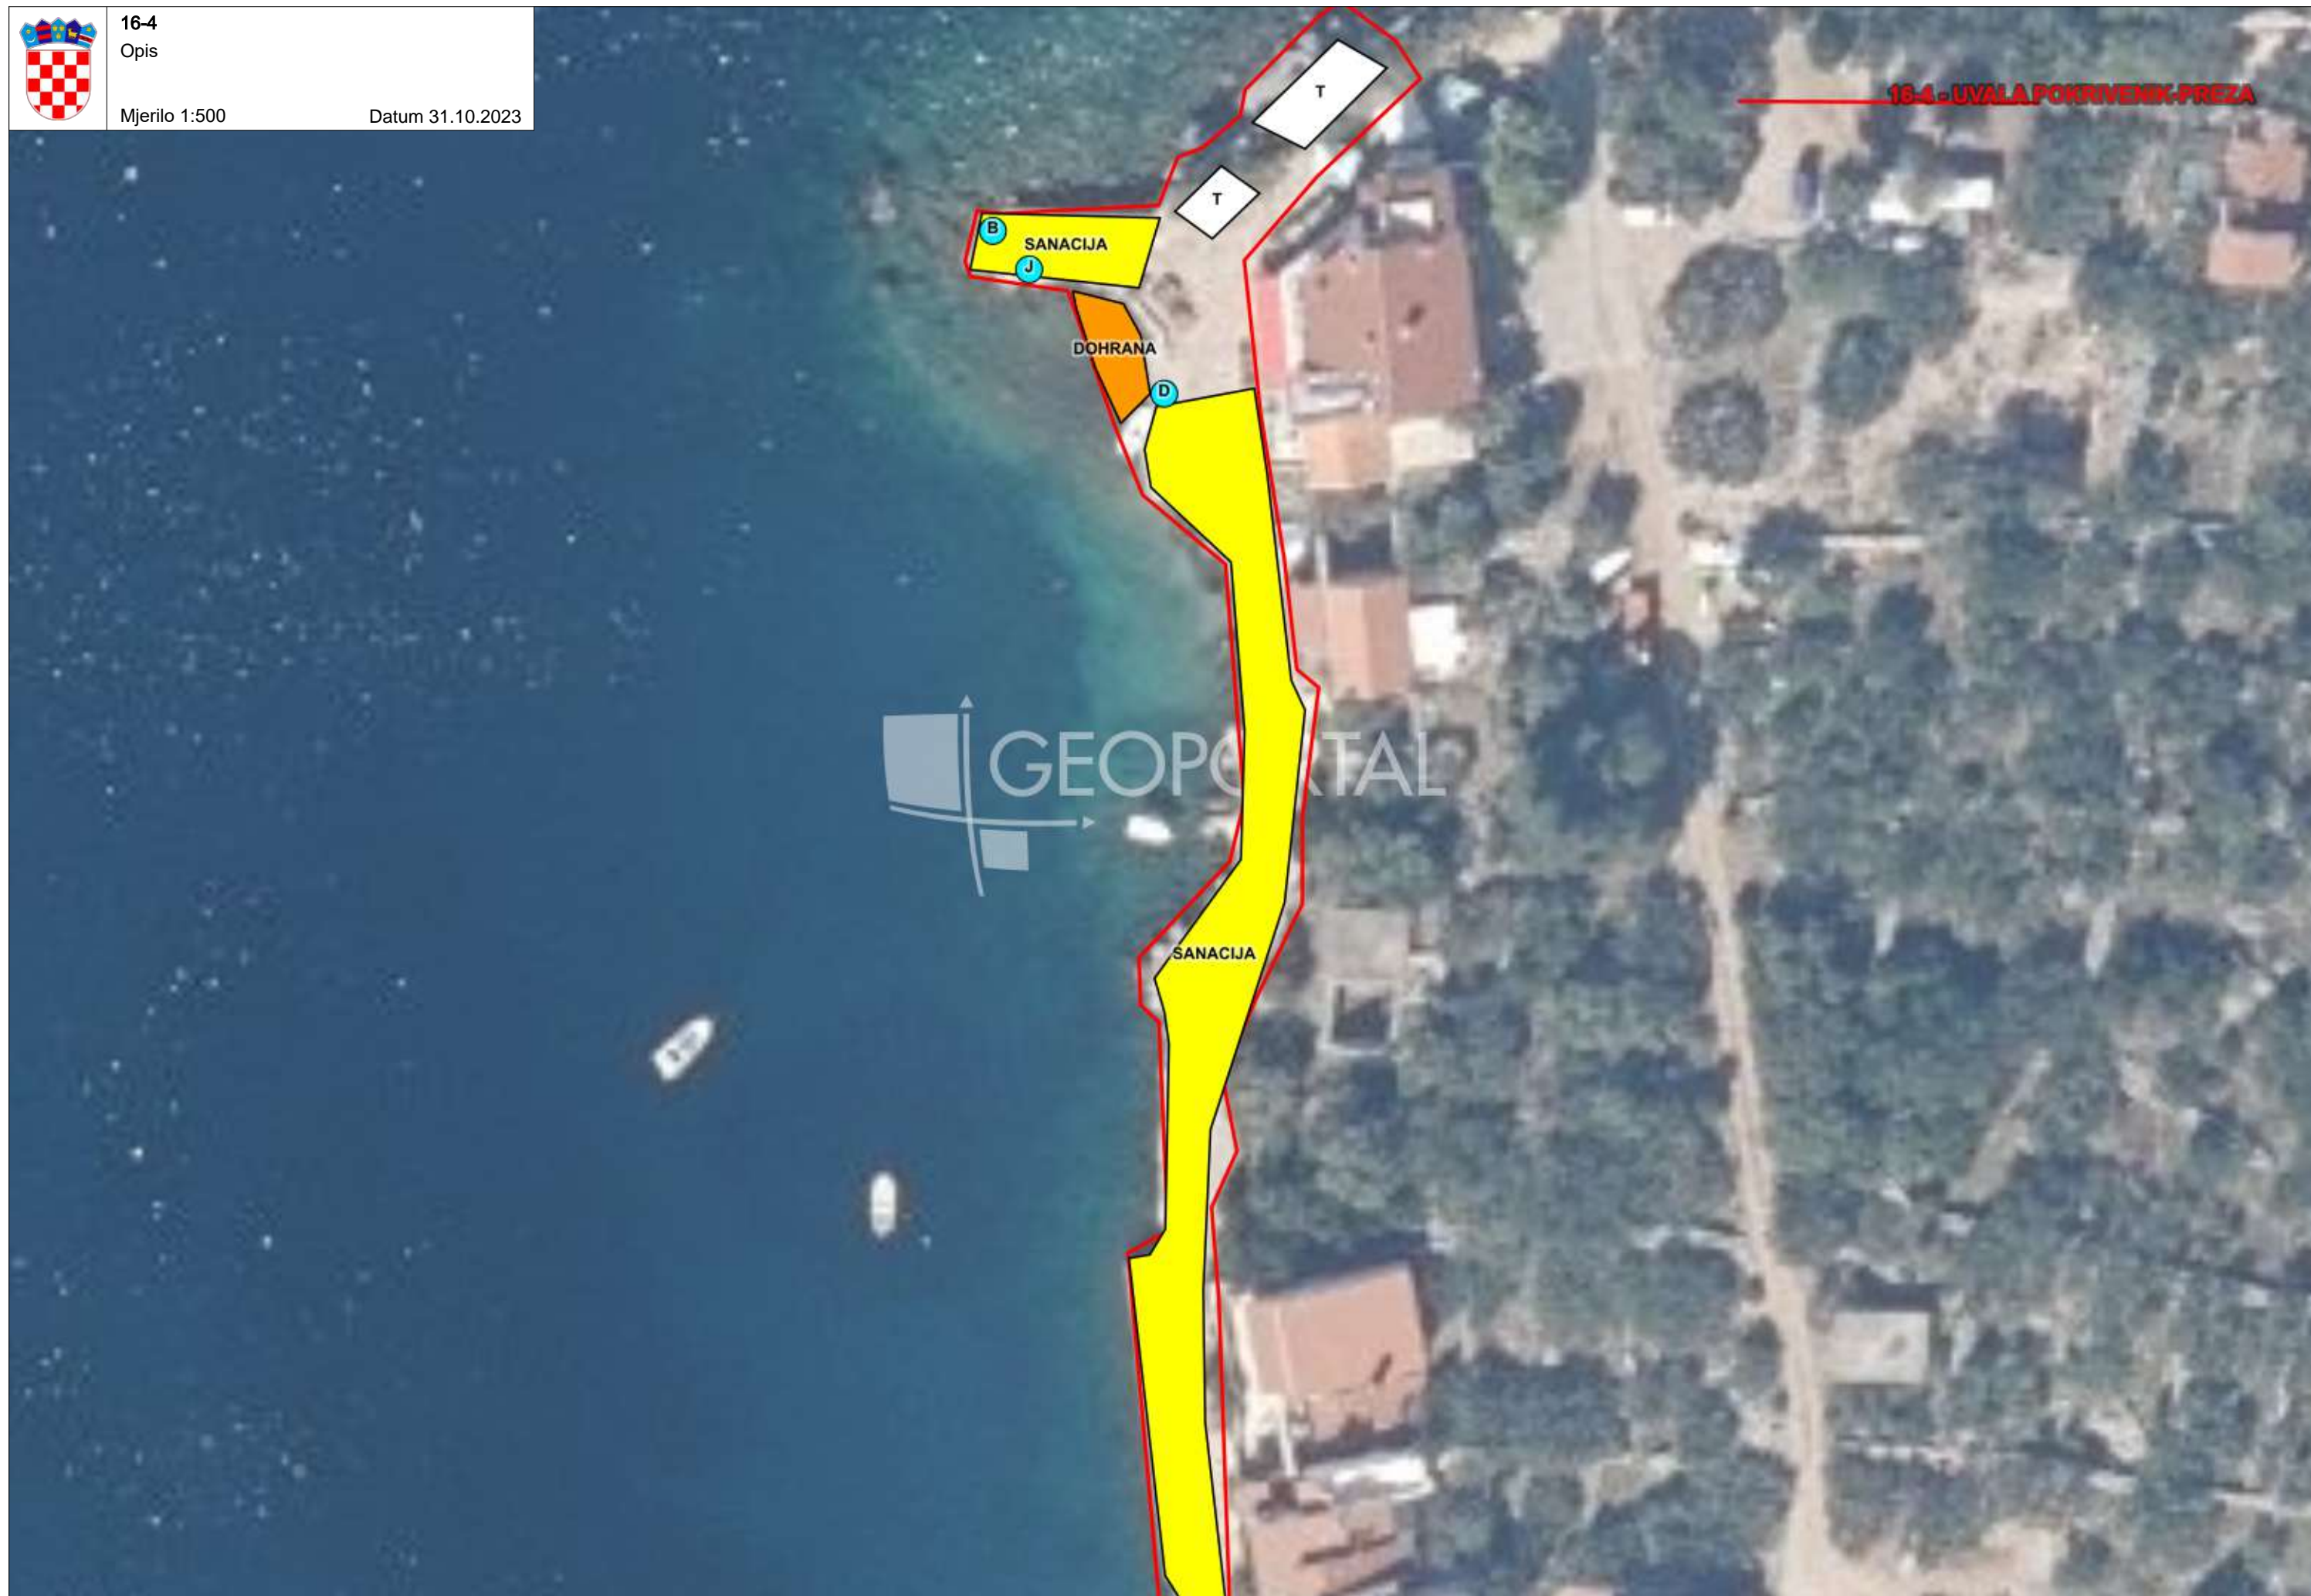

16-4
Opis

Mjerilo 1:500

Datum 31.10.2023

16-4 - UVALA POKRIVENI PREZA