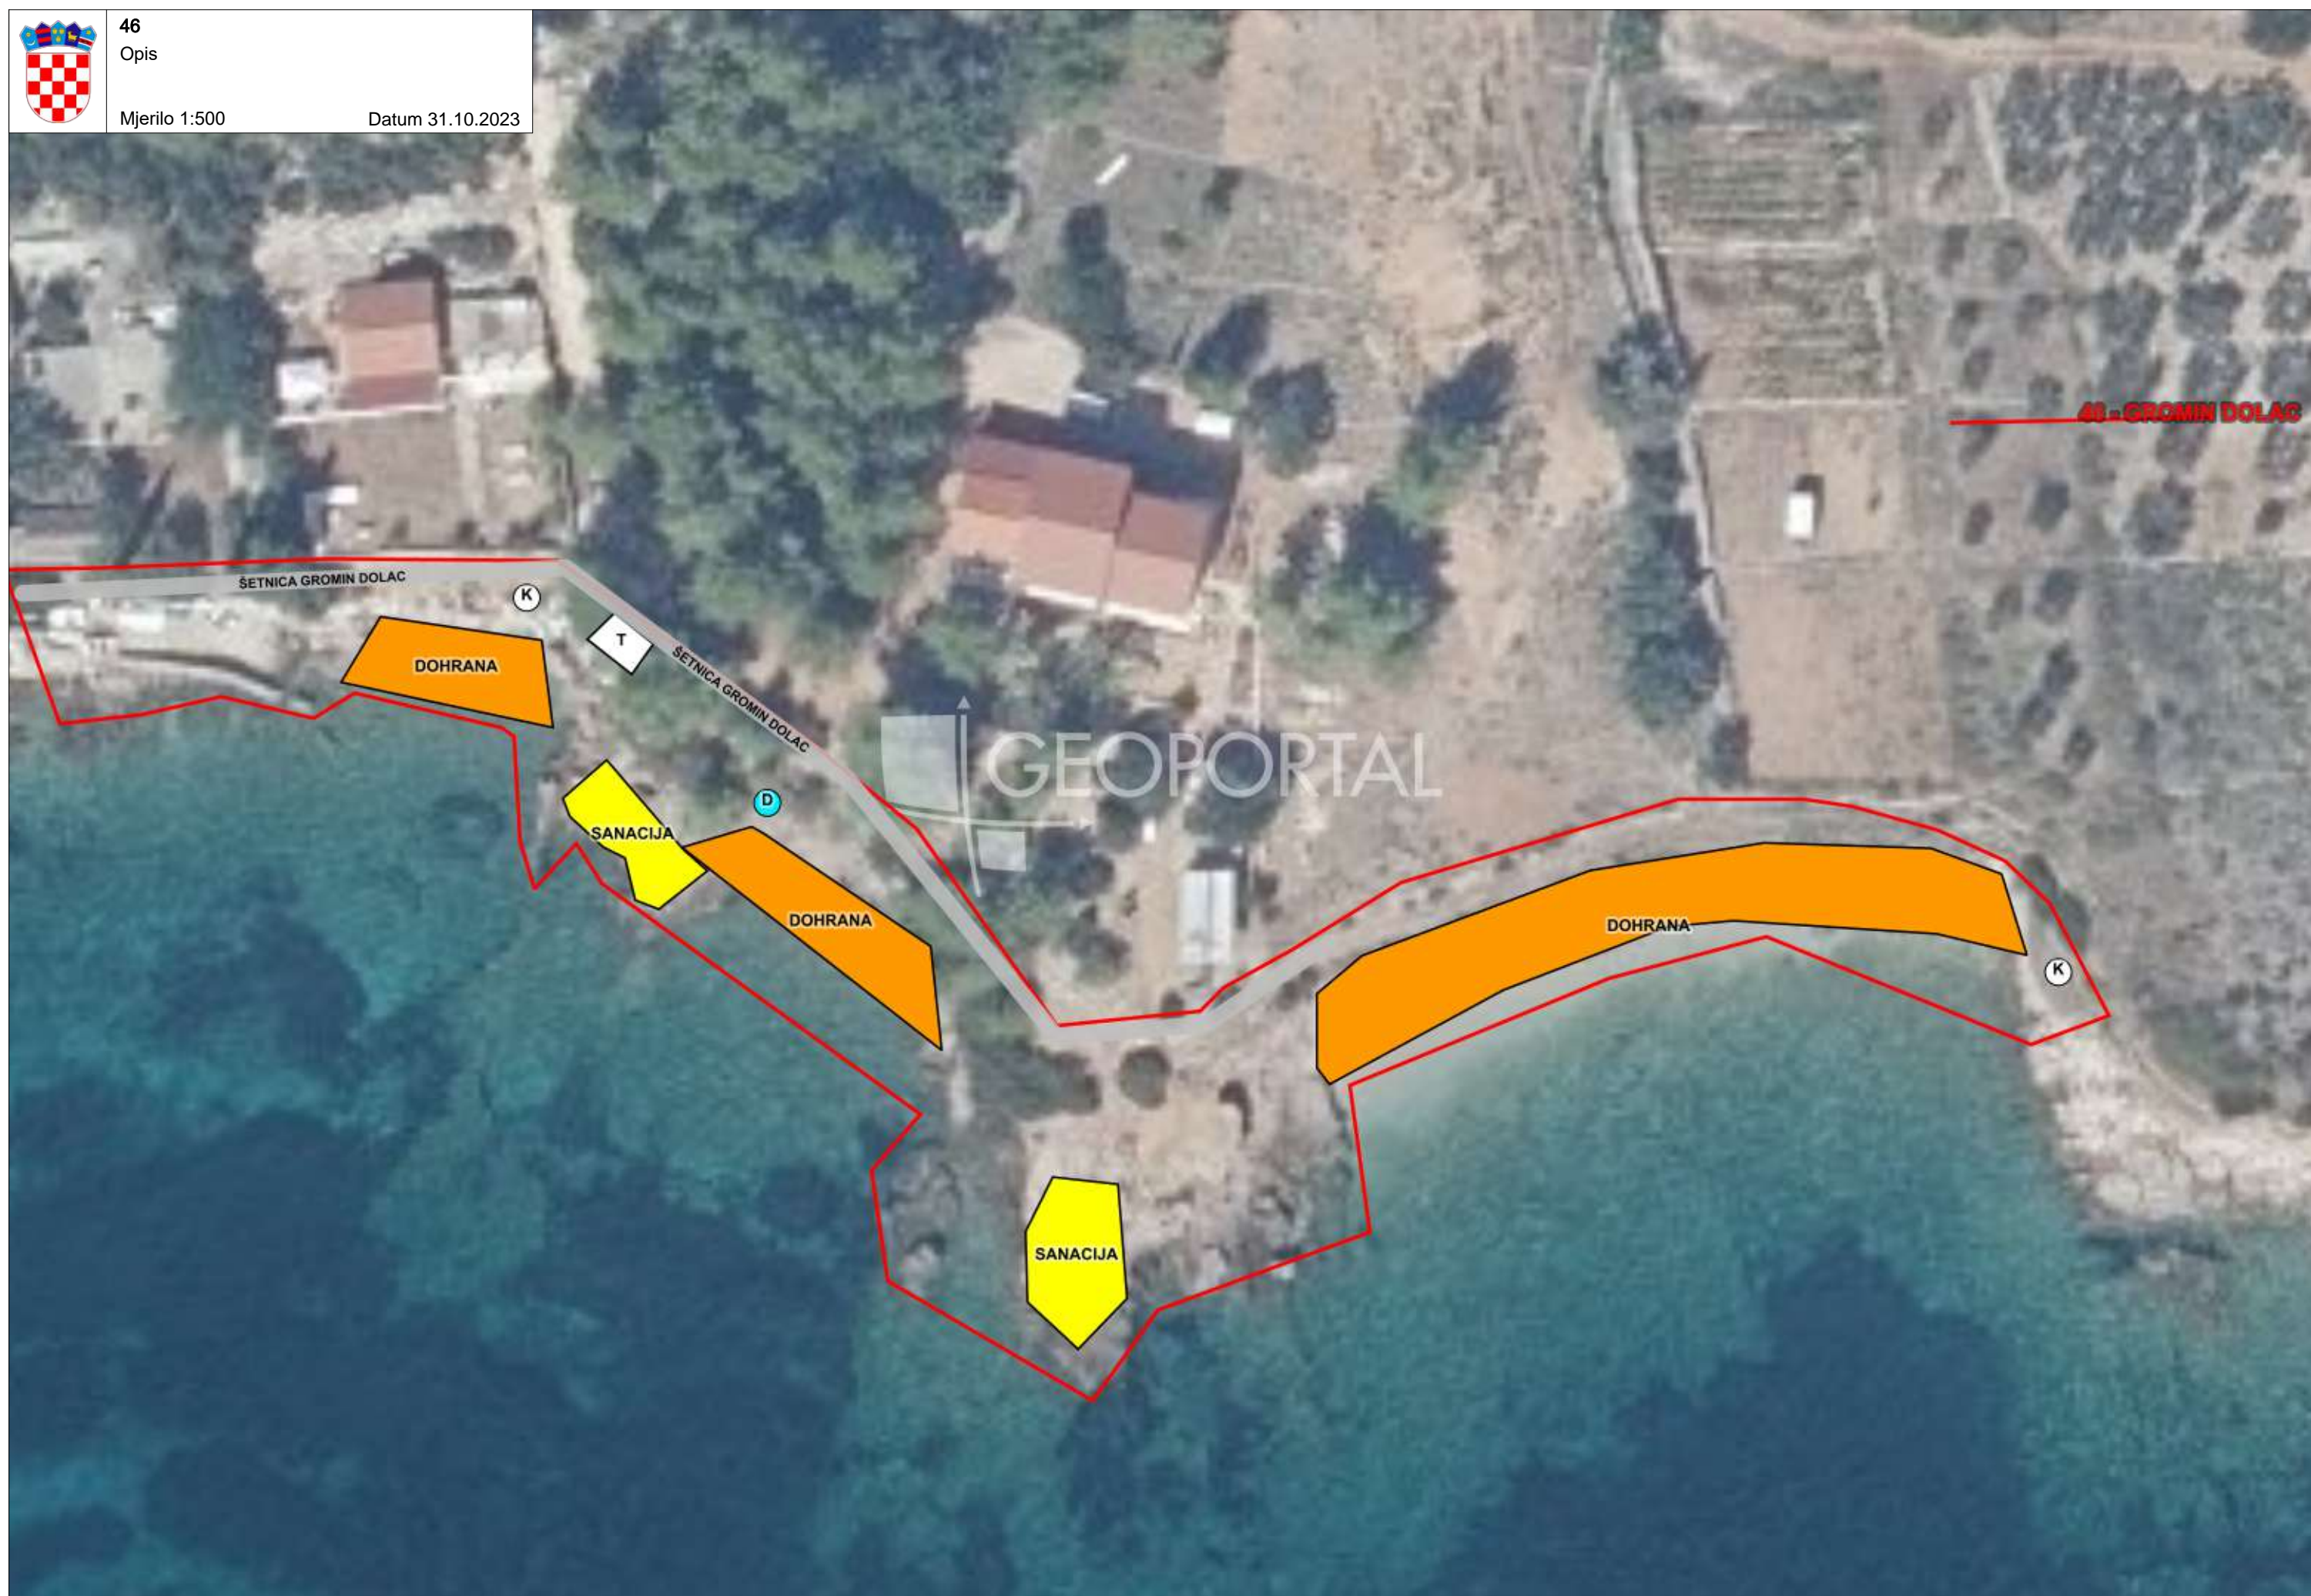

GEOPORTAL

45-UVALA ČITANJ

DOHRANA

46

Opis

Mjerilo 1:500

Datum 31.10.2023

46 - GROMIN DOLAC

ŠETNICA GROMIN DOLAC

DOHRANA

K

T

ŠETNICA GROMIN DOLAC

GEOPORTAL

D

SANACIJA