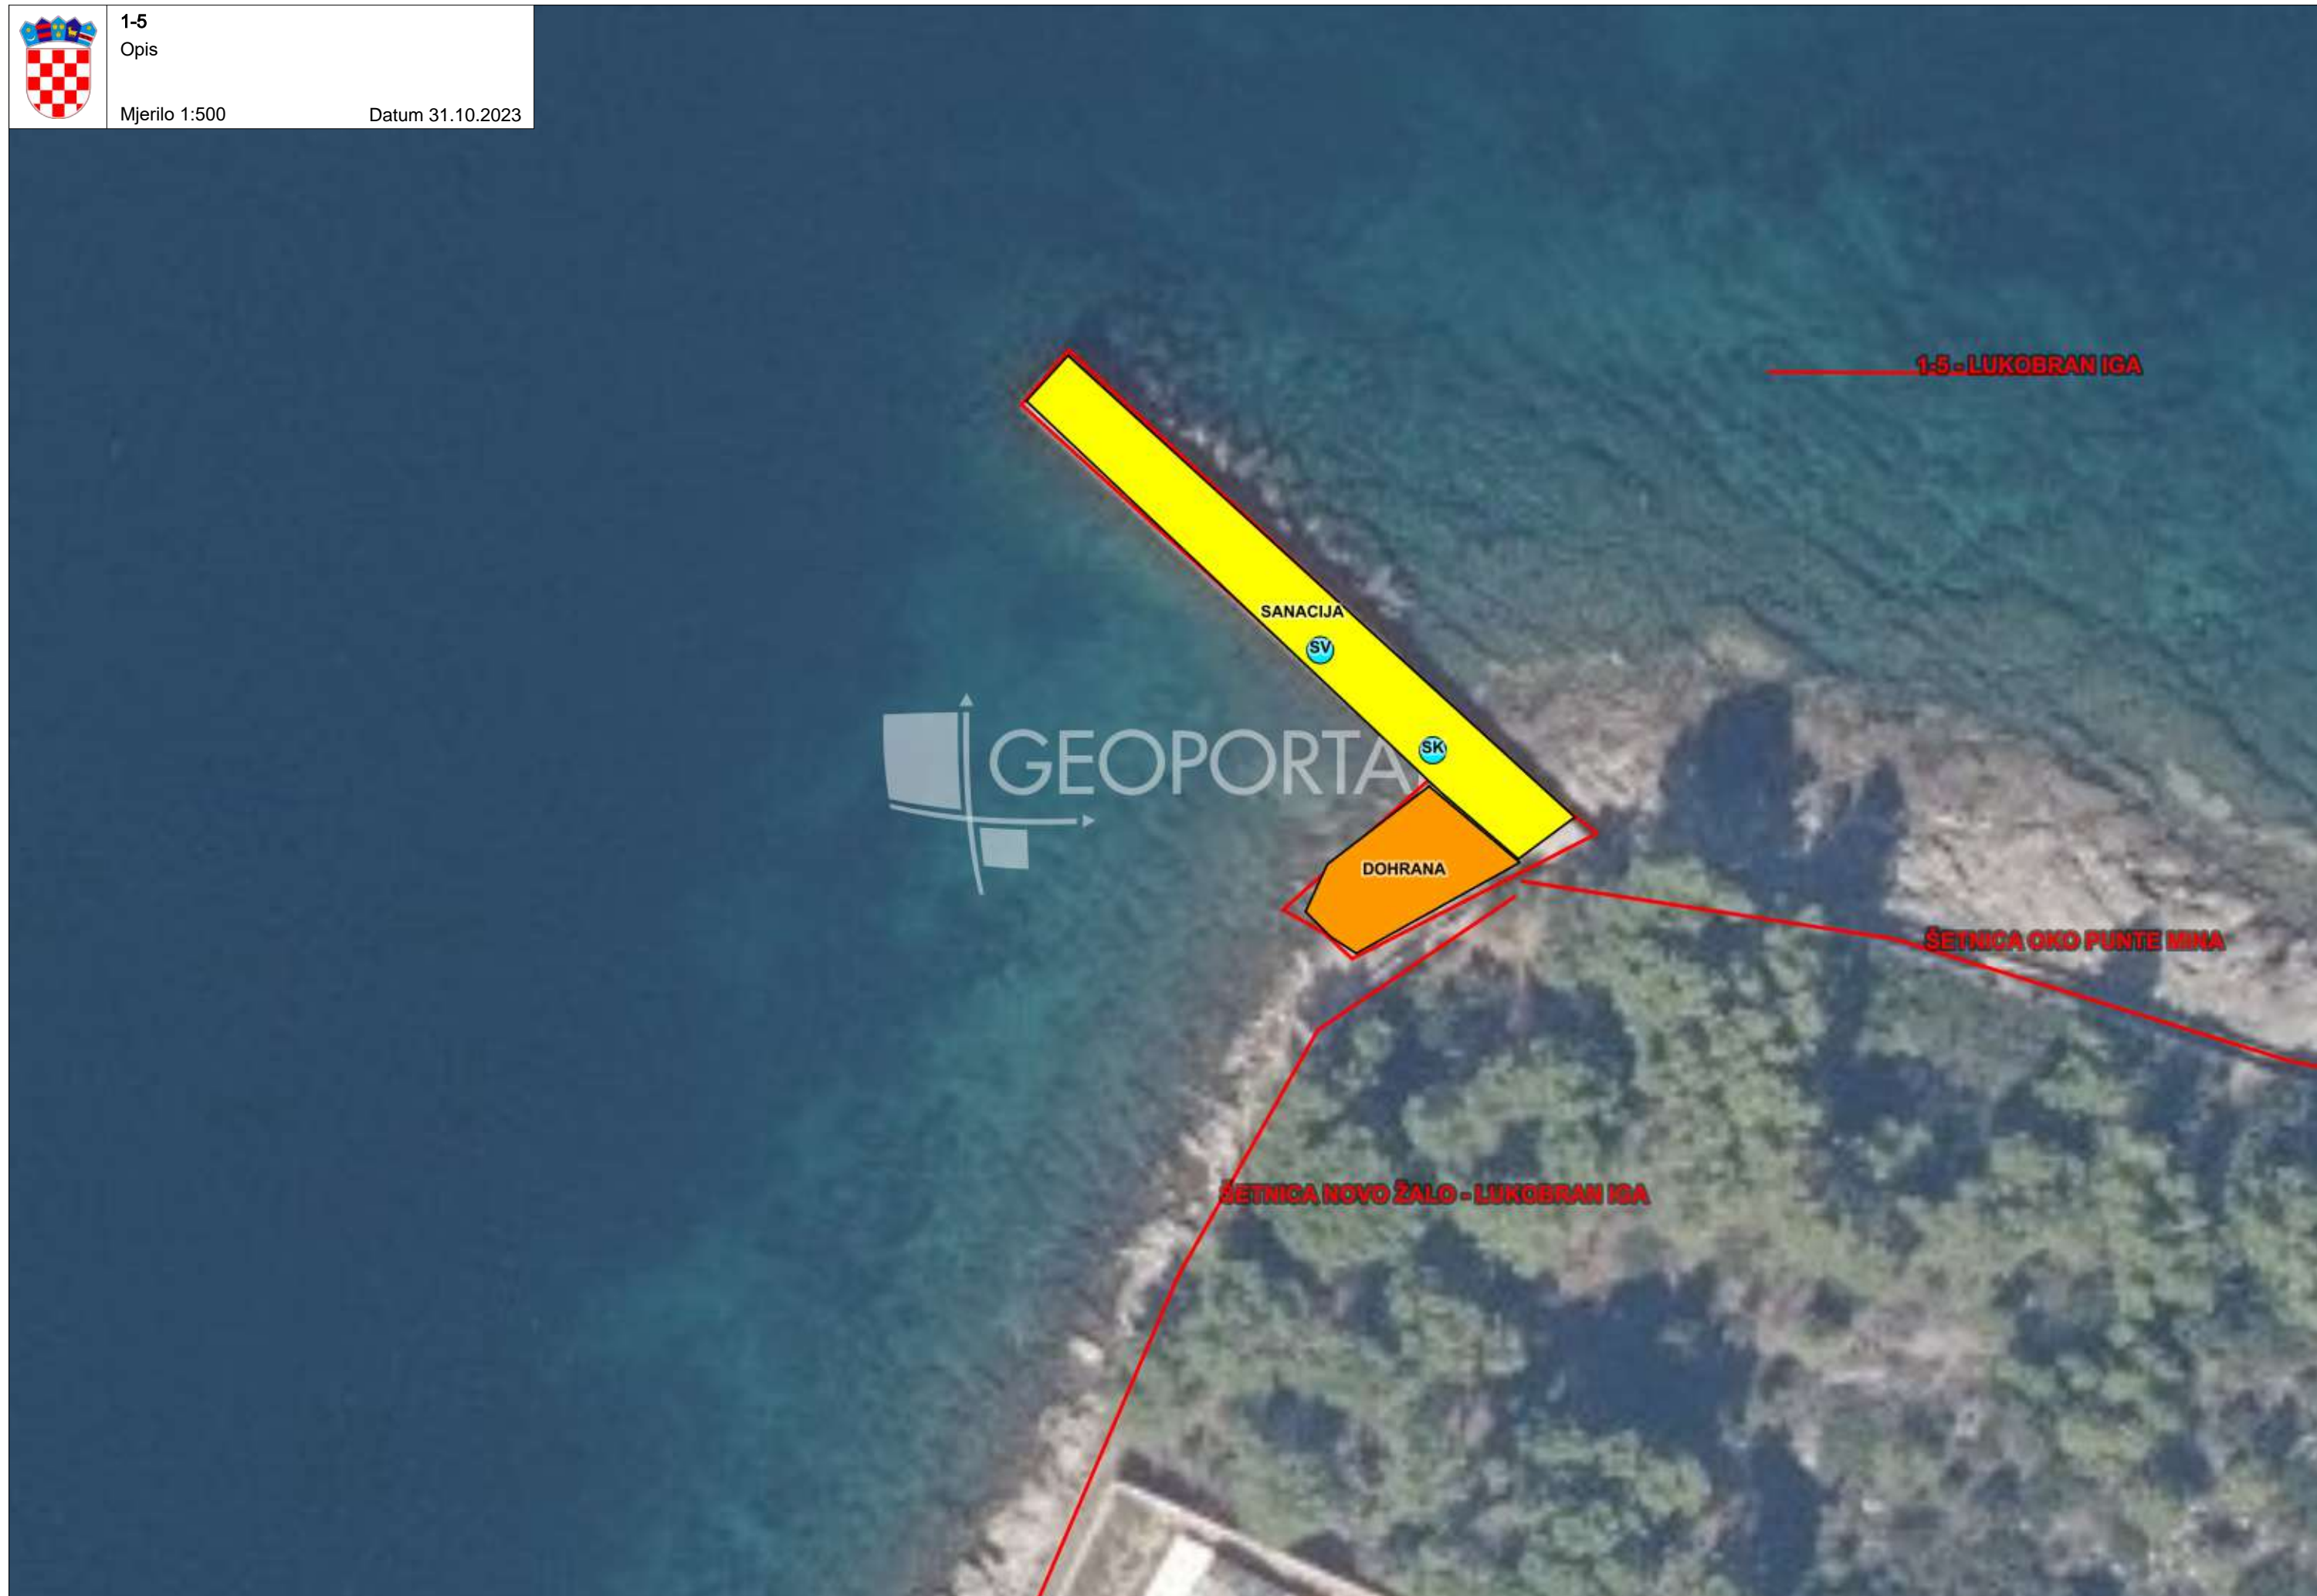

1-5
Opis

Mjerilo 1:500

Datum 31.10.2023

SANACIJA

SV

SK

DOHRANA

1-5 - LUKOBRAN IGA

ŠETNICA OKO PUNTE MIHA

ŠETNICA NOVO ŽALO - LUKOBRAN IGA

GEOPORTA