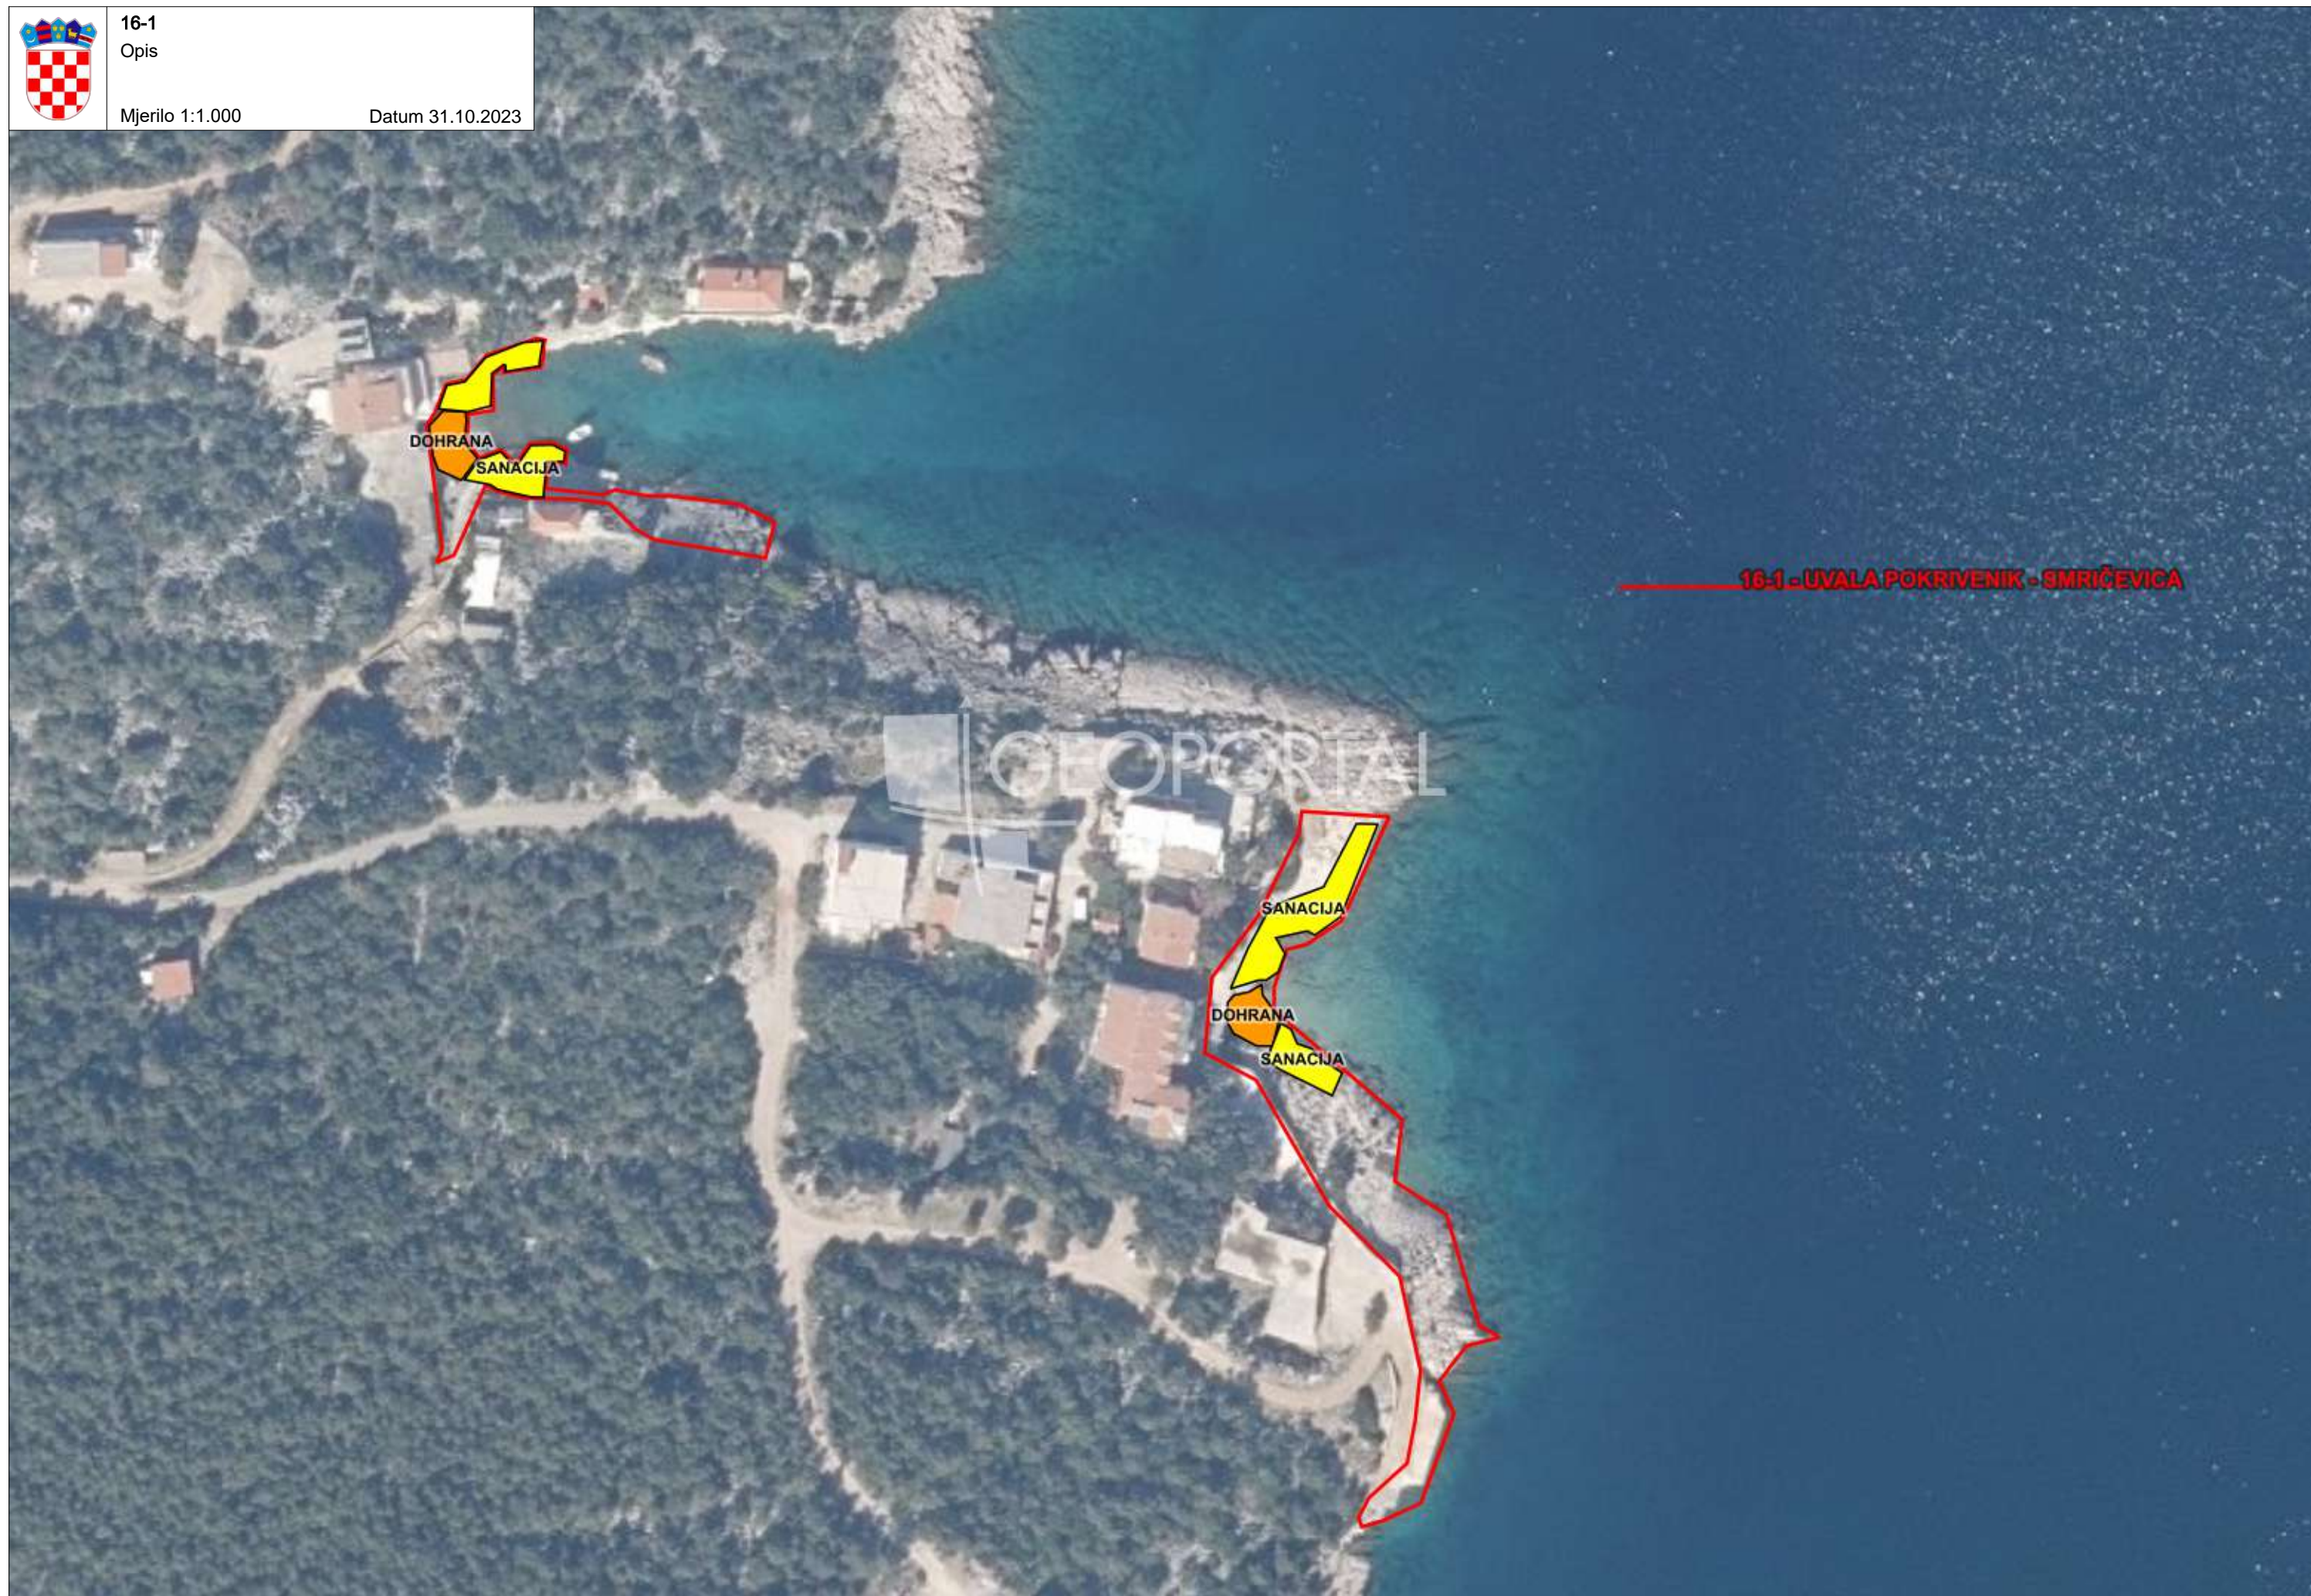

Datum 31.10.2023

12 - UVALA DUBAC

GEOPORTAL

SANACIJA

DOHRANA

K

T

13  
Opis

15. UVALA ROSOHATICA

GEOPORTAL

SANACIJA

SANACIJA

DOHRANA

16-1  
Opis

Mjerilo 1:1.000

Datum 31.10.2023

16-1 - UVALA POKRIVENIK - SMRIČEVICA

16-2  
Opis

Mjerilo 1:1.000

Datum 31.10.2023

16-2-UVALA VELI POKRIVENIK

GEOPORTAL

DOHRANA

16-3  
Opis