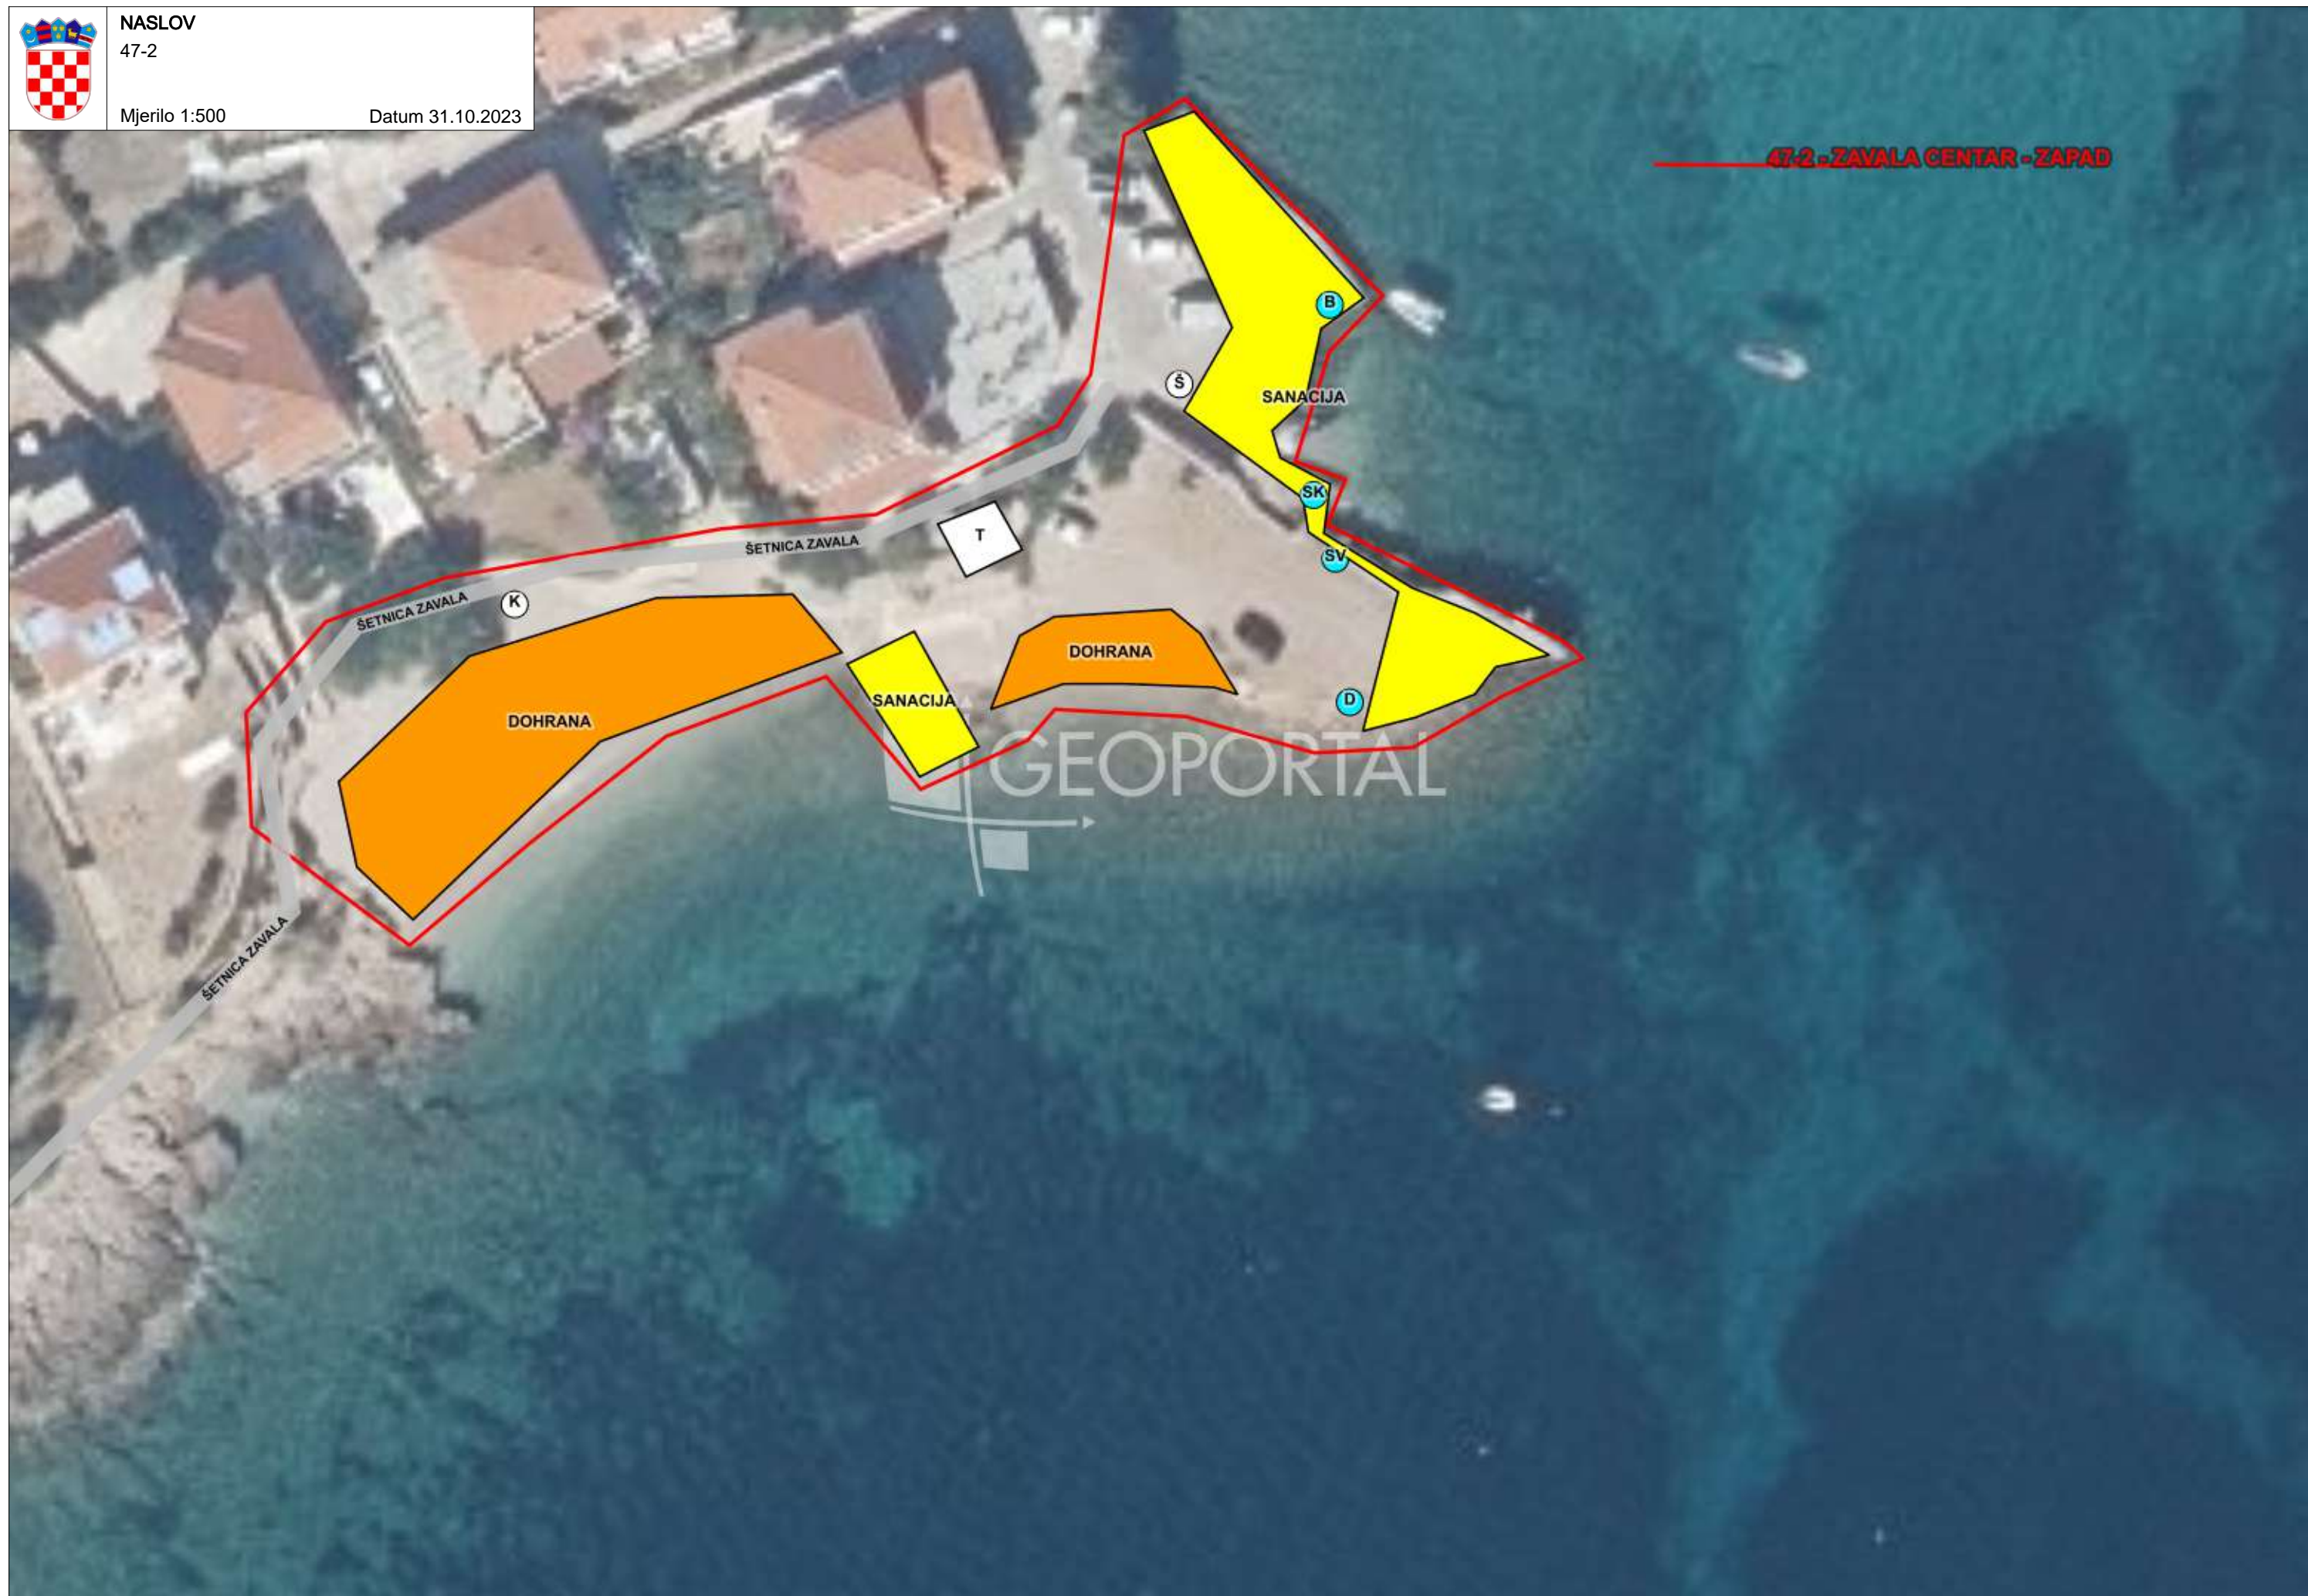

NASLOV
47-2

Mjerilo 1:500

Datum 31.10.2023

47.2.-ZAVALA CENTAR - ZAPAD