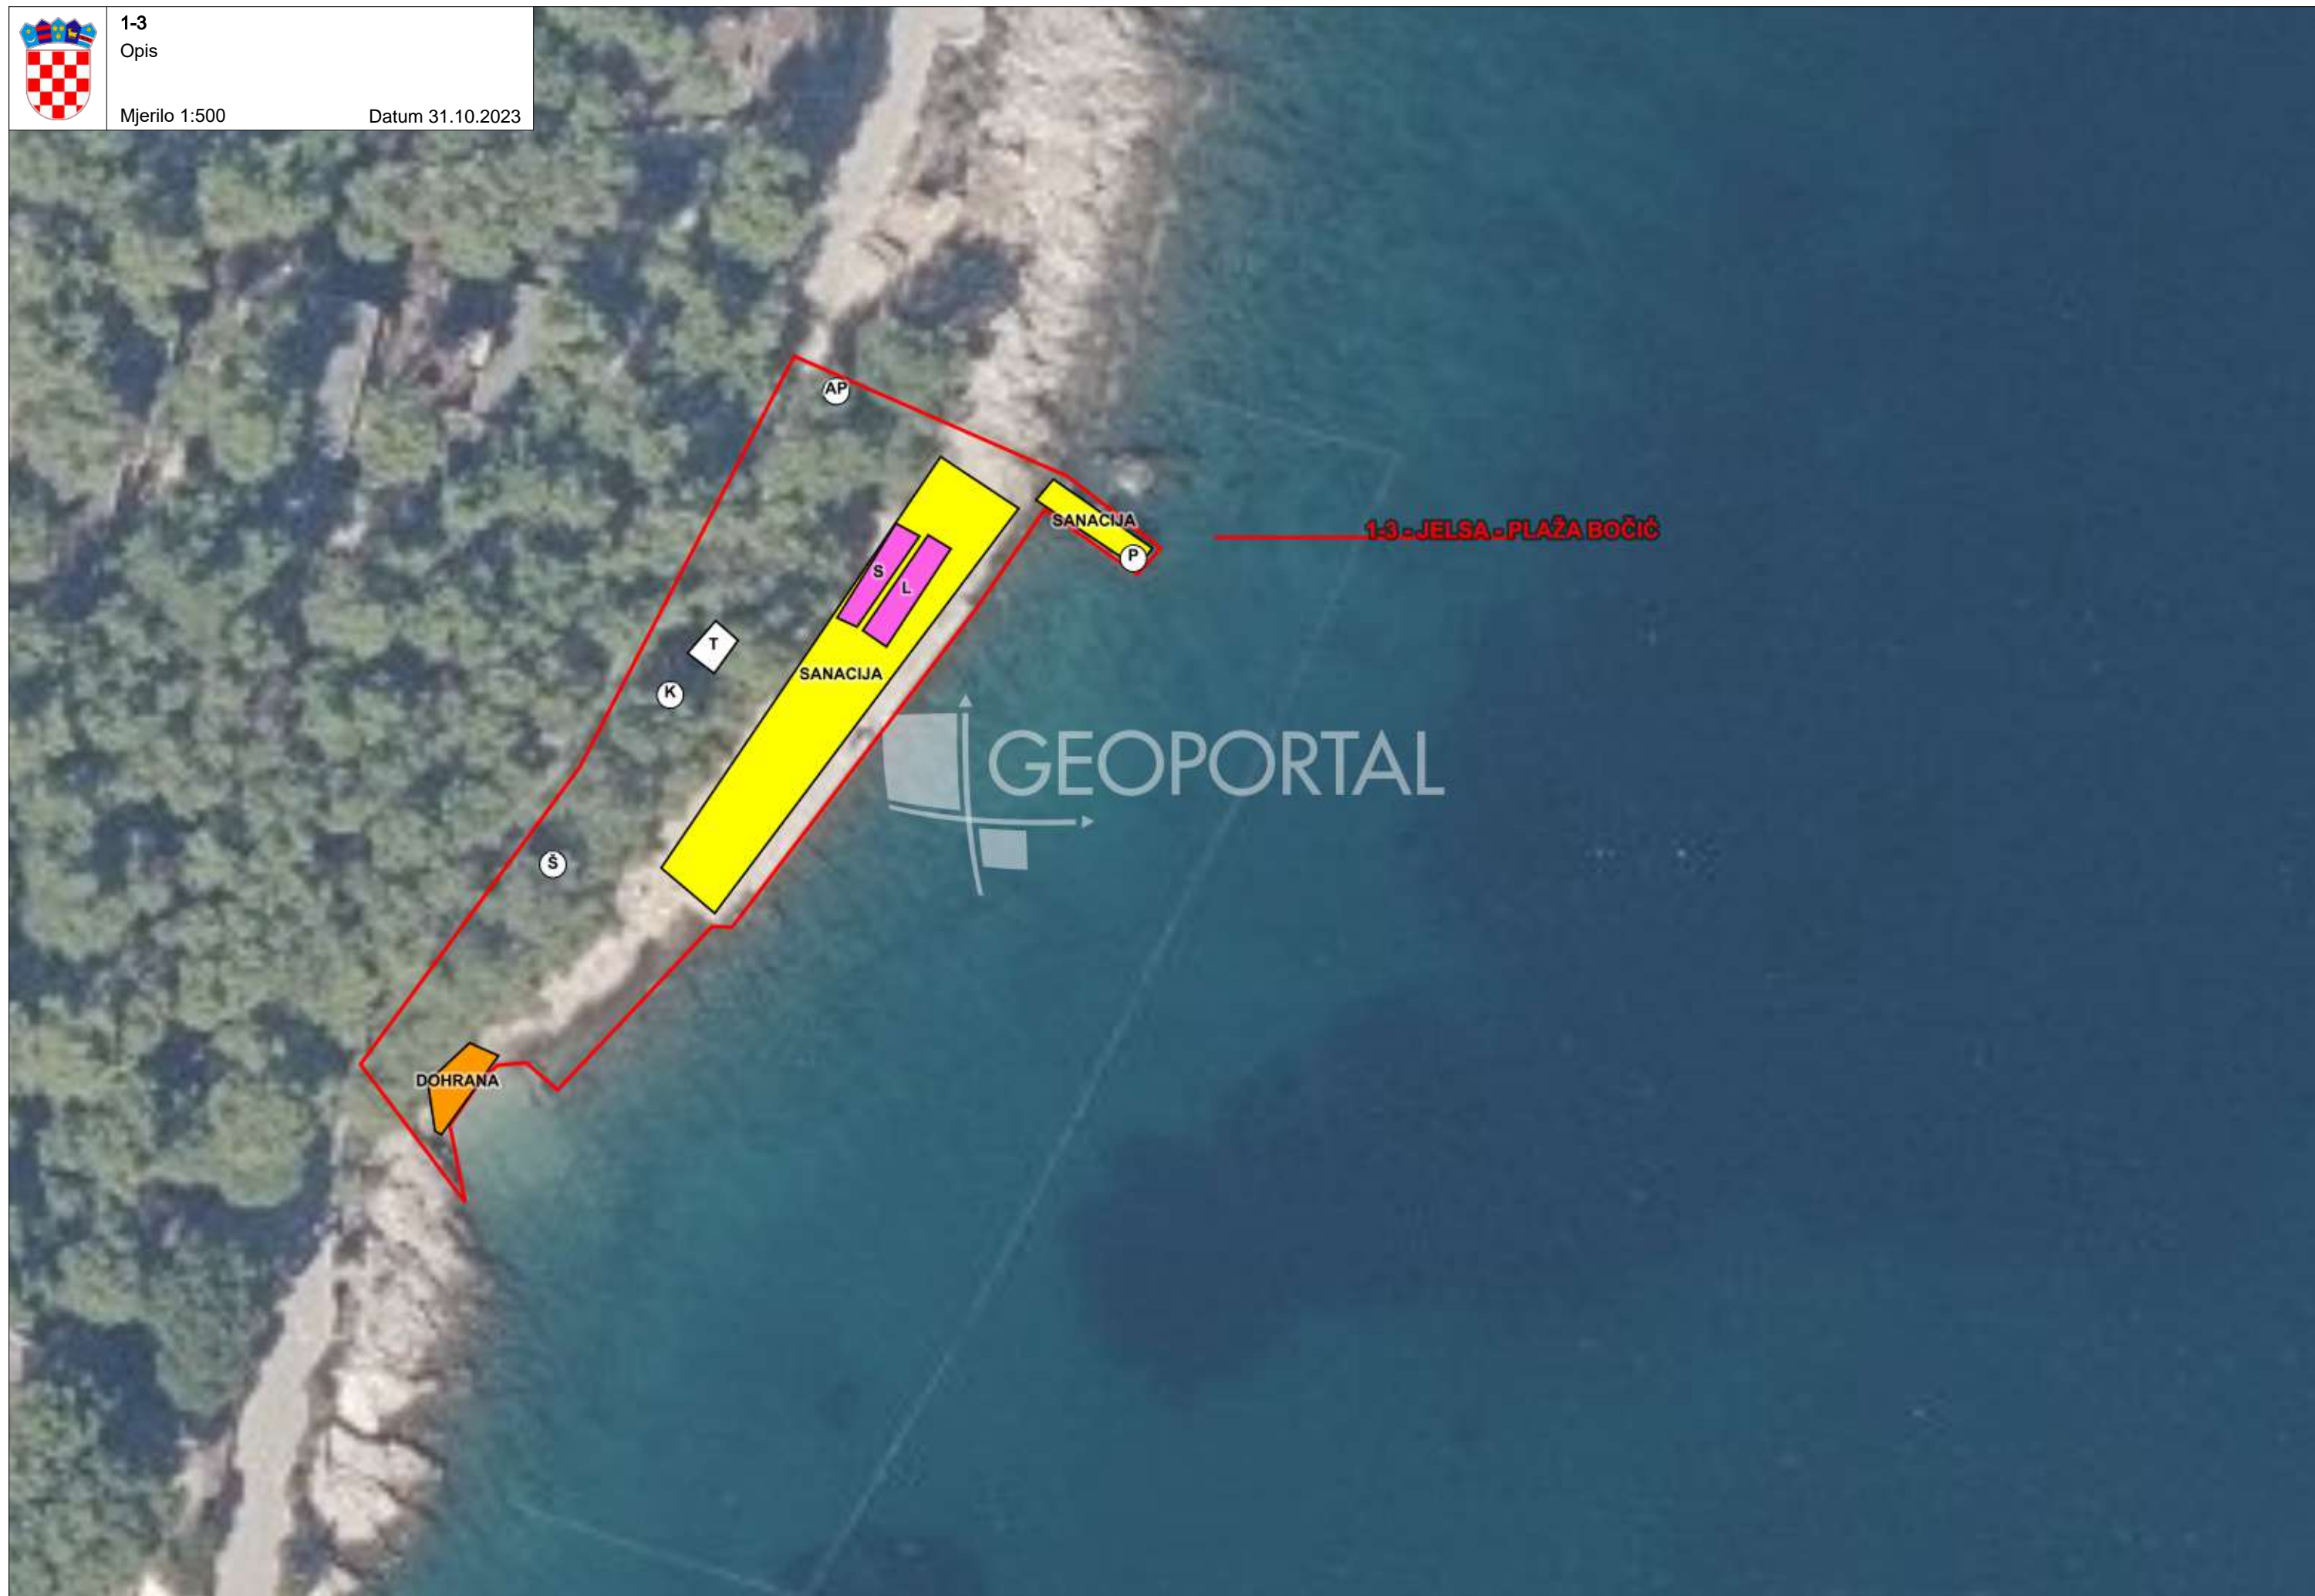

SANACIJA

1-2 - JELSA - HOTEL JADRAN

K

T

K

1-3  
Opis

Mjerilo 1:500

Datum 31.10.2023