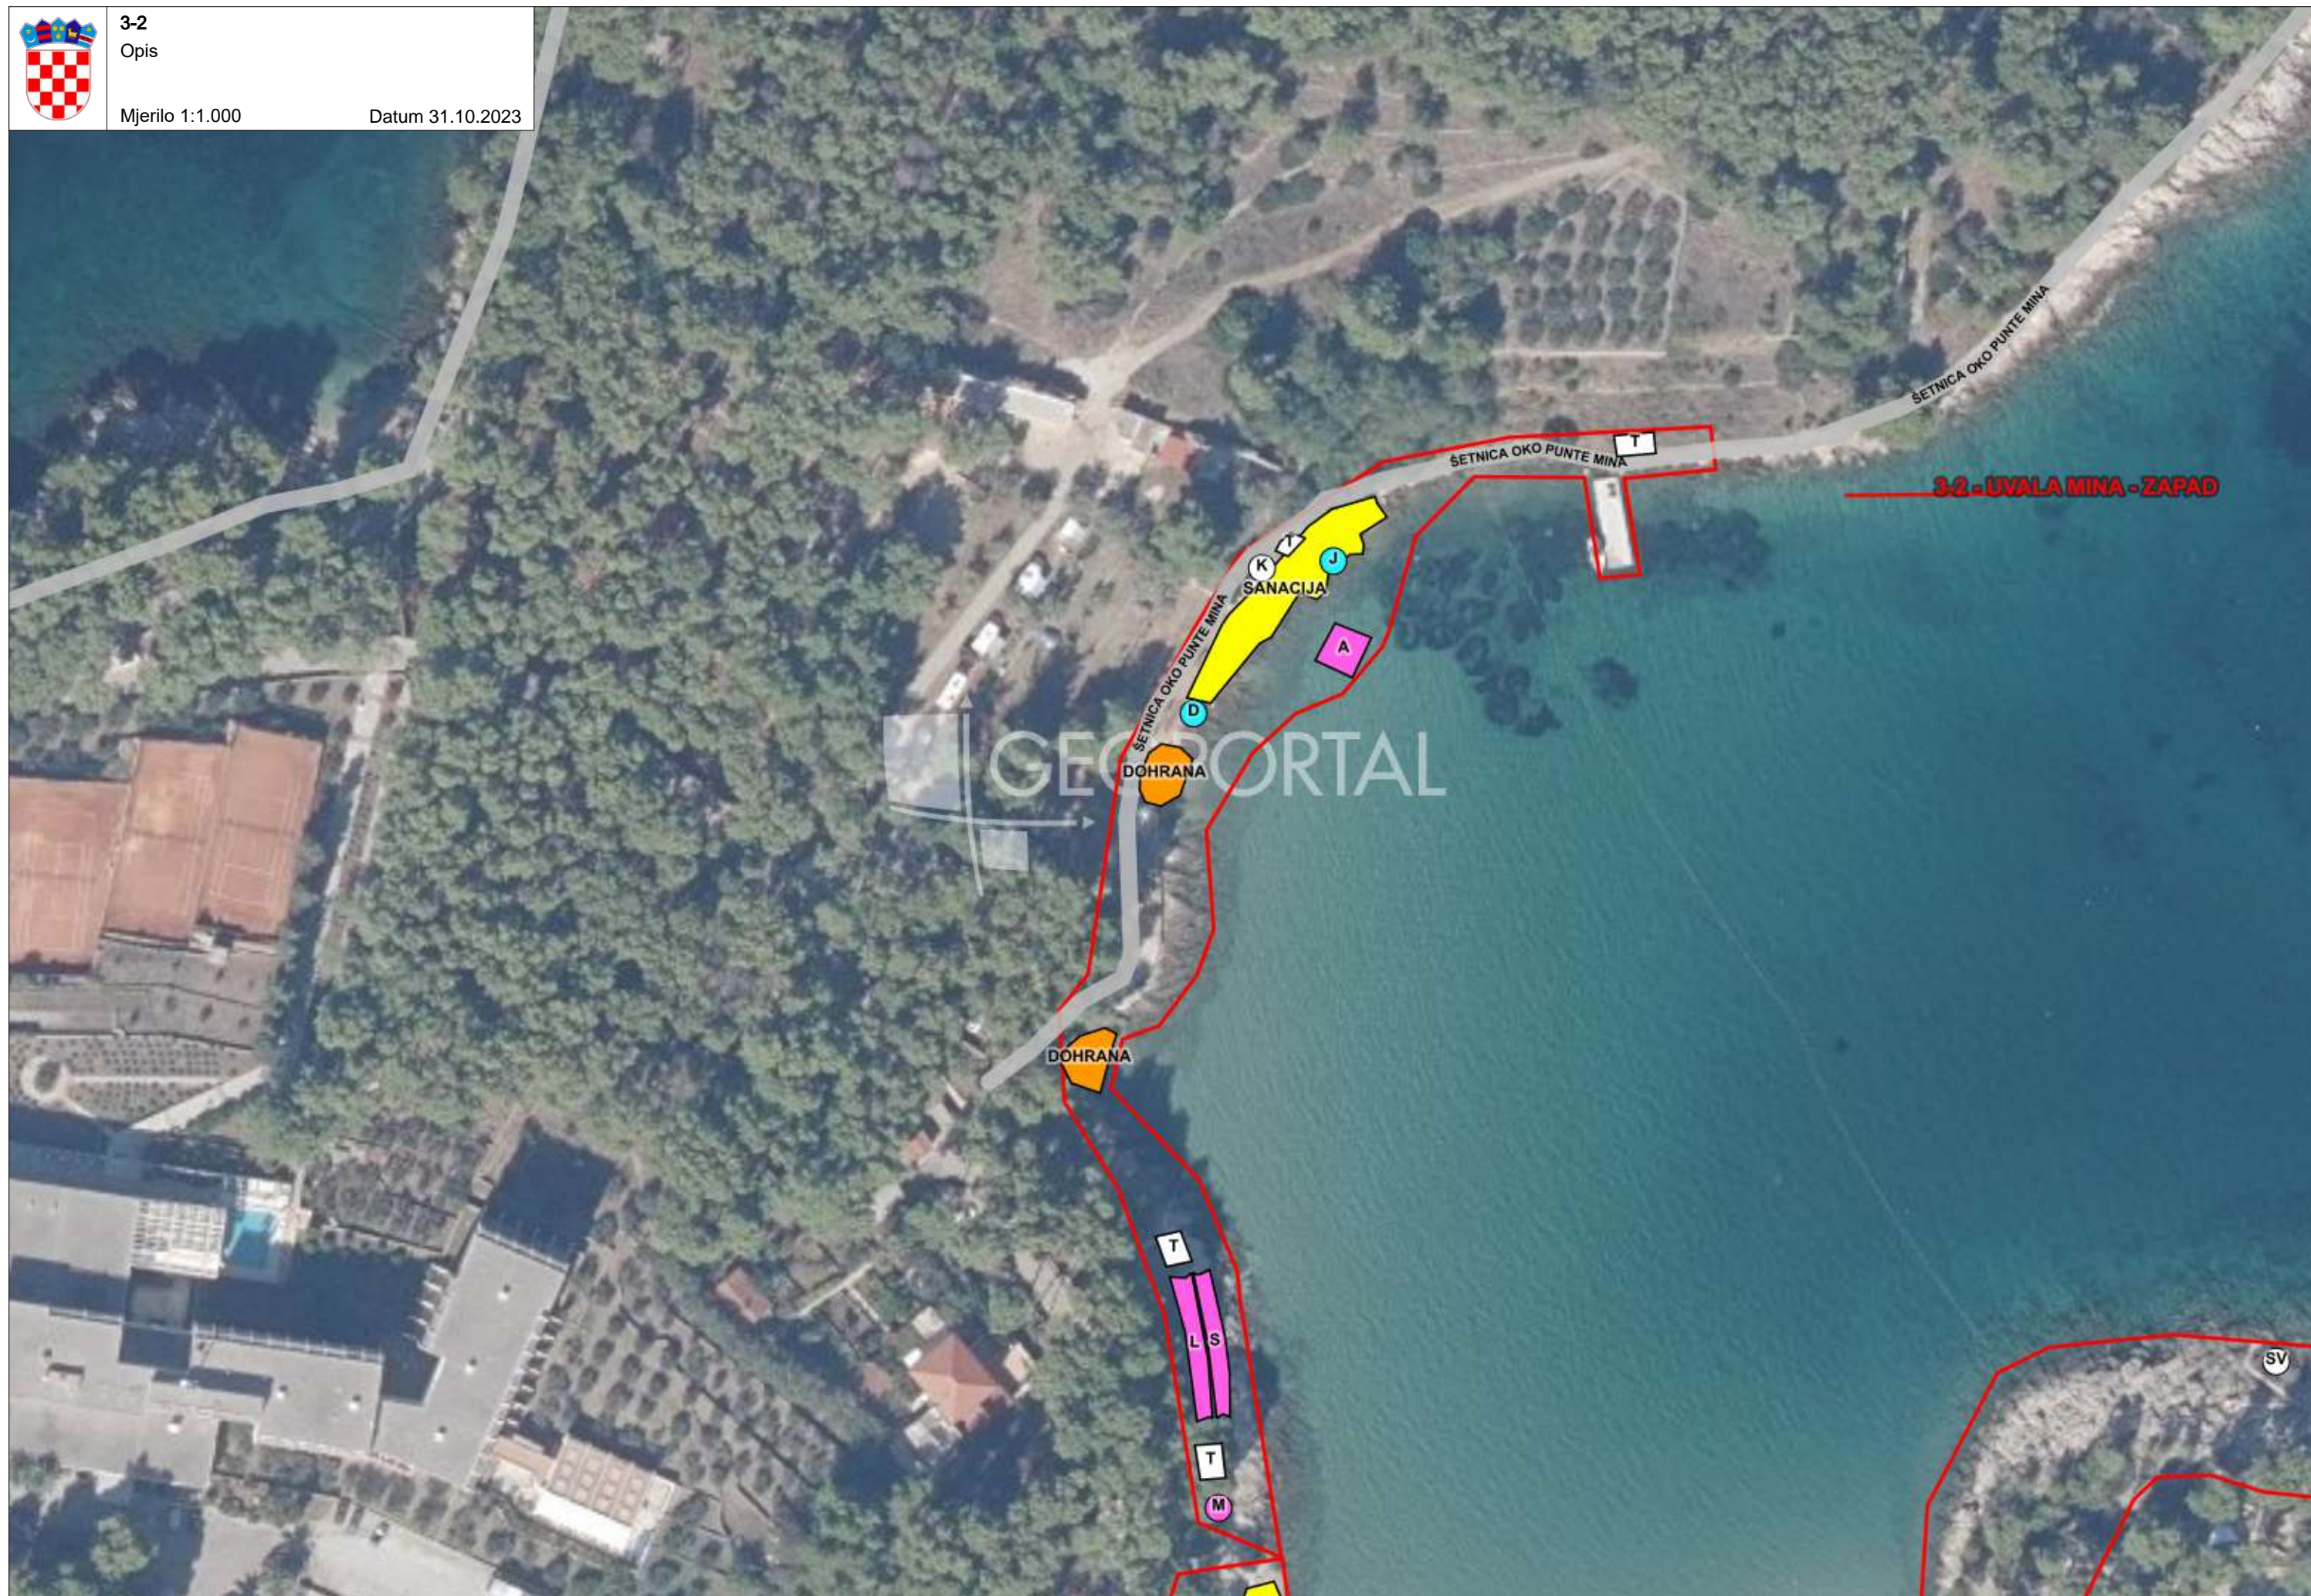

K

SETNICA VITARNA

SETNICA VITARNA

2-1 - VITARNA - OBALNI POJAS

2-2  
Opis

Mjerilo 1:1.000

Datum 31.10.2023

2-2 - VITARNJA - UVALA MILNA VARBOVAČKA

Datum 31.10.2023

3-1. UVALAMINA - PLAŽA

3-2  
Opis

Mjerilo 1:1.000

Datum 31.10.2023

3-3  
Opis

Mjerilo 1:500

Datum 31.10.2023